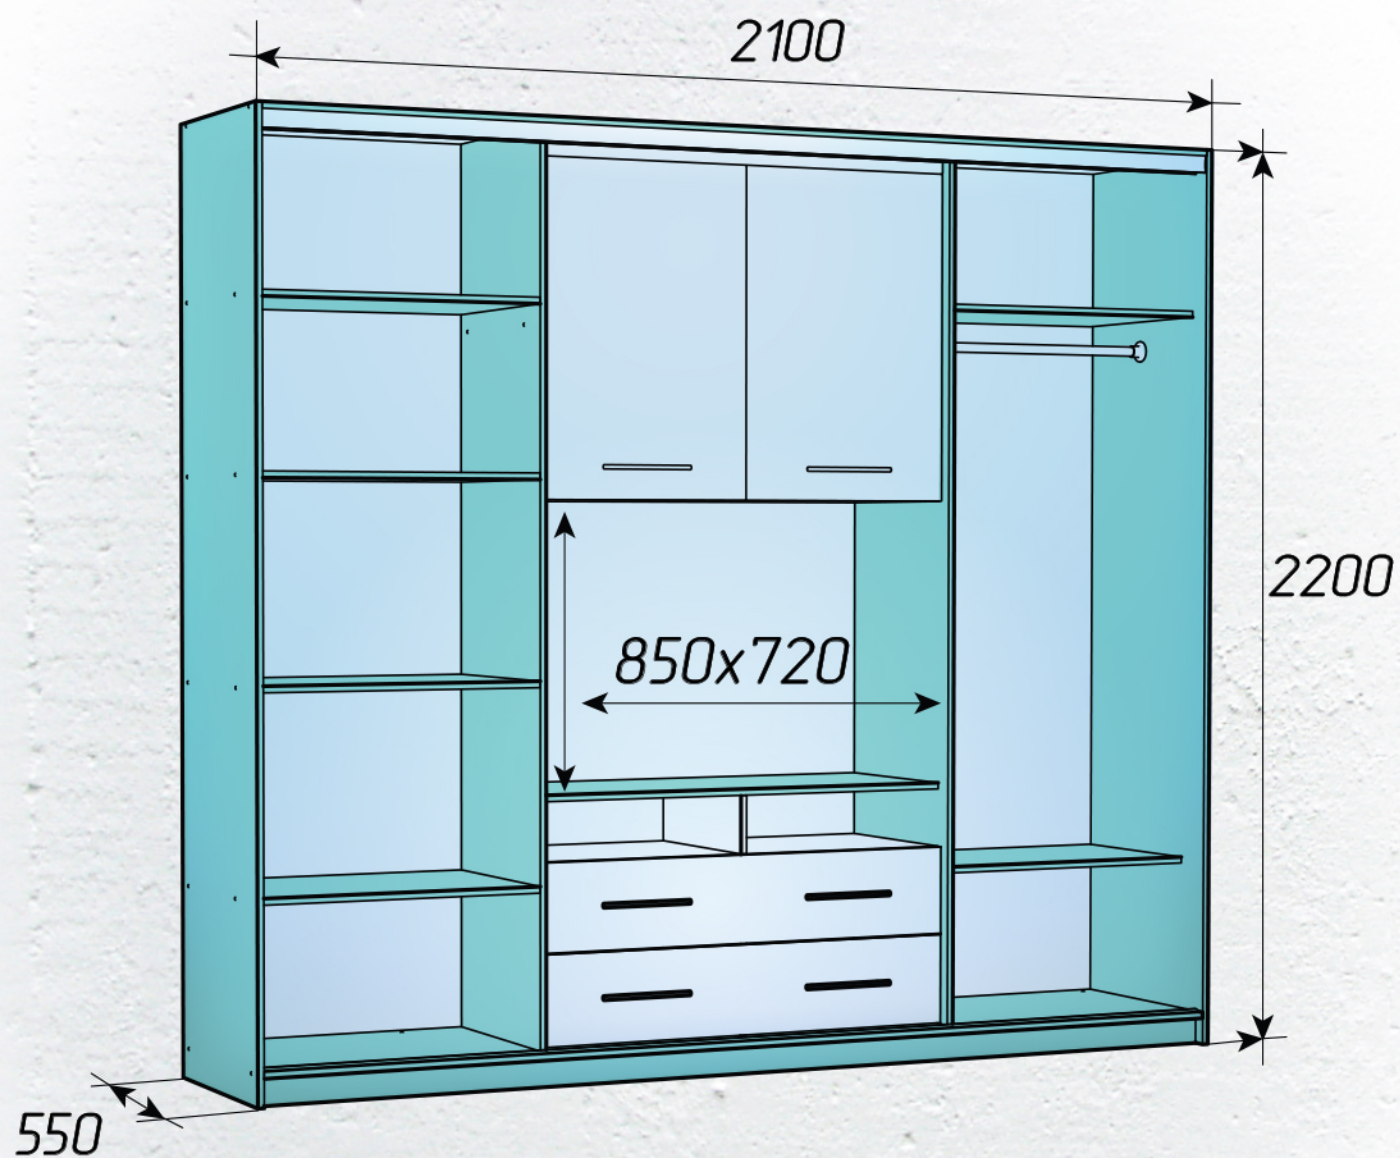

Вставка зеркальных фасадов

1. Комби №4 ДСП
2. Комби №4 ДСП + зеркало
3. Комби №4 ДСП зеркало

Венге магия

Дуб молочный

Гостиная "НАОМИ" 2100

Гостиная "Наоми" - совершенно новое решение по принципу Все в Одном
 Удалось совместить и учесть требования гостиной и шкафа купе,
 что дало возможность максимально использовать жилое пространство