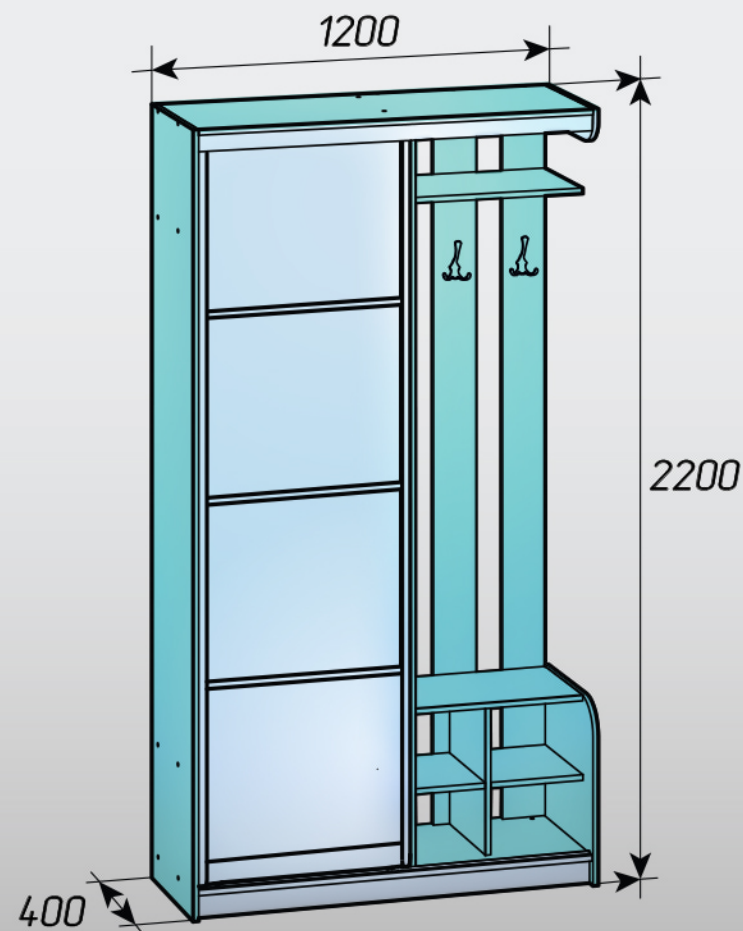

Прихожая "ЛИНДА"

Прихожая выполнена из качественных материалов
в современных текстурах:

"Ольха Горная"   "Дуб молочный"   "Орех Экко"

"Венге Магия"   "Яблоня локарно"

Также возможна вставка зеркальных фасадов