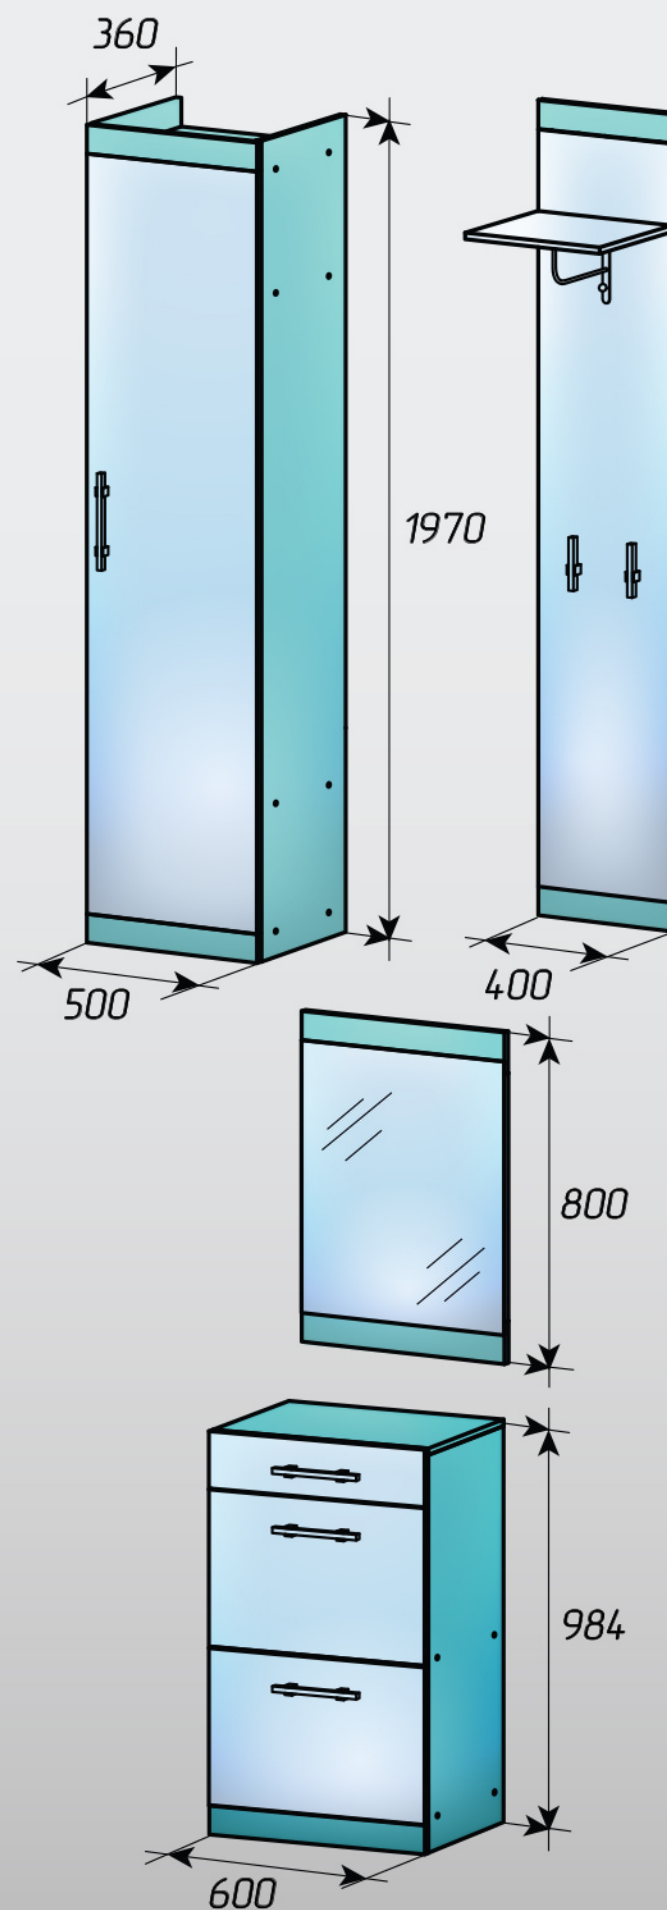

1. удобные выдвижные шухляды
2. две горизонтальные полки
3. тумбочка для обуви
4. вешалка для одежды
5. зеркало

Прихожая "КЛЕО"

Прихожая сочетает в себе практичность и удобность
 В составе: шкаф для одежды, тумбочка для обуви, вешалка,
 навесное зеркало. Благодаря своему и колориту -
 Дубу молочному и Венге магии
 прихожая принесет контраст вашему дому.