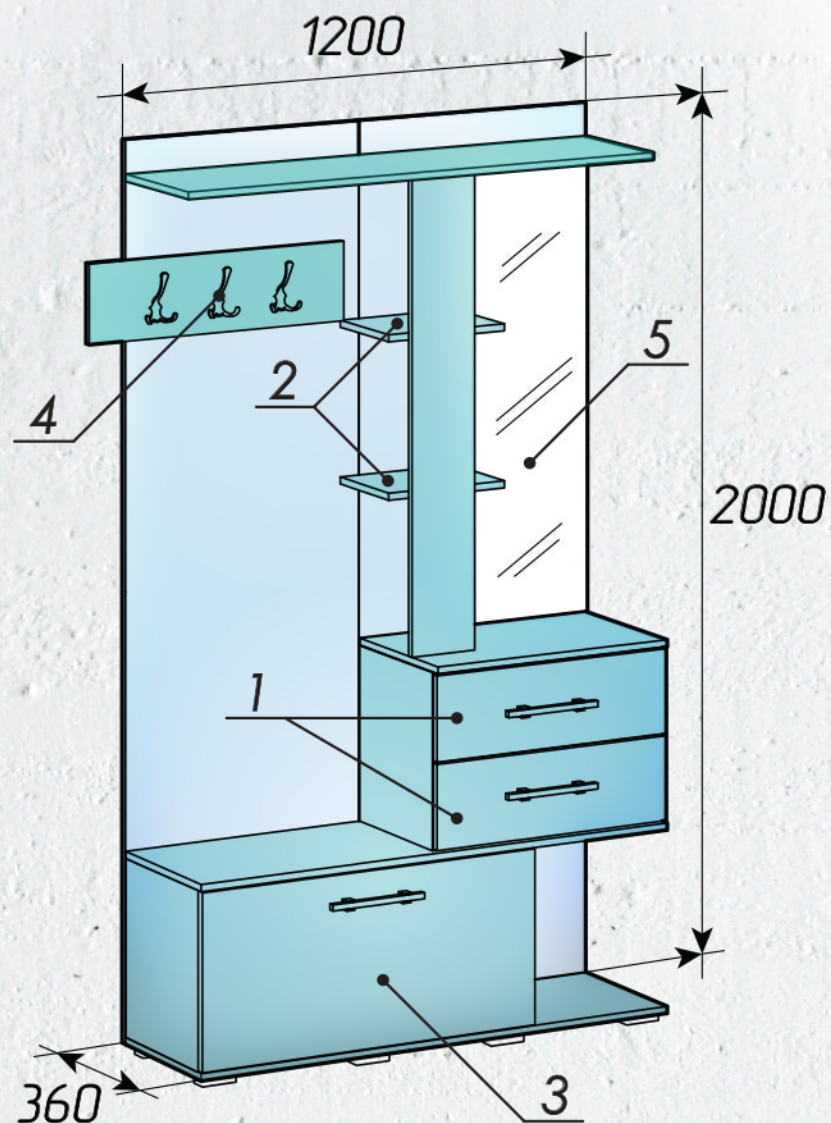

Прихожая "ДЖУЛИЯ"

Прихожая идеально подходит для любого интерьера.

Благодаря своей универсальности имеет ряд преимуществ:

1. удобные выдвижные шухляды
2. две горизонтальные полки
3. тумбочка для обуви
4. вешалка для одежды
5. зеркало