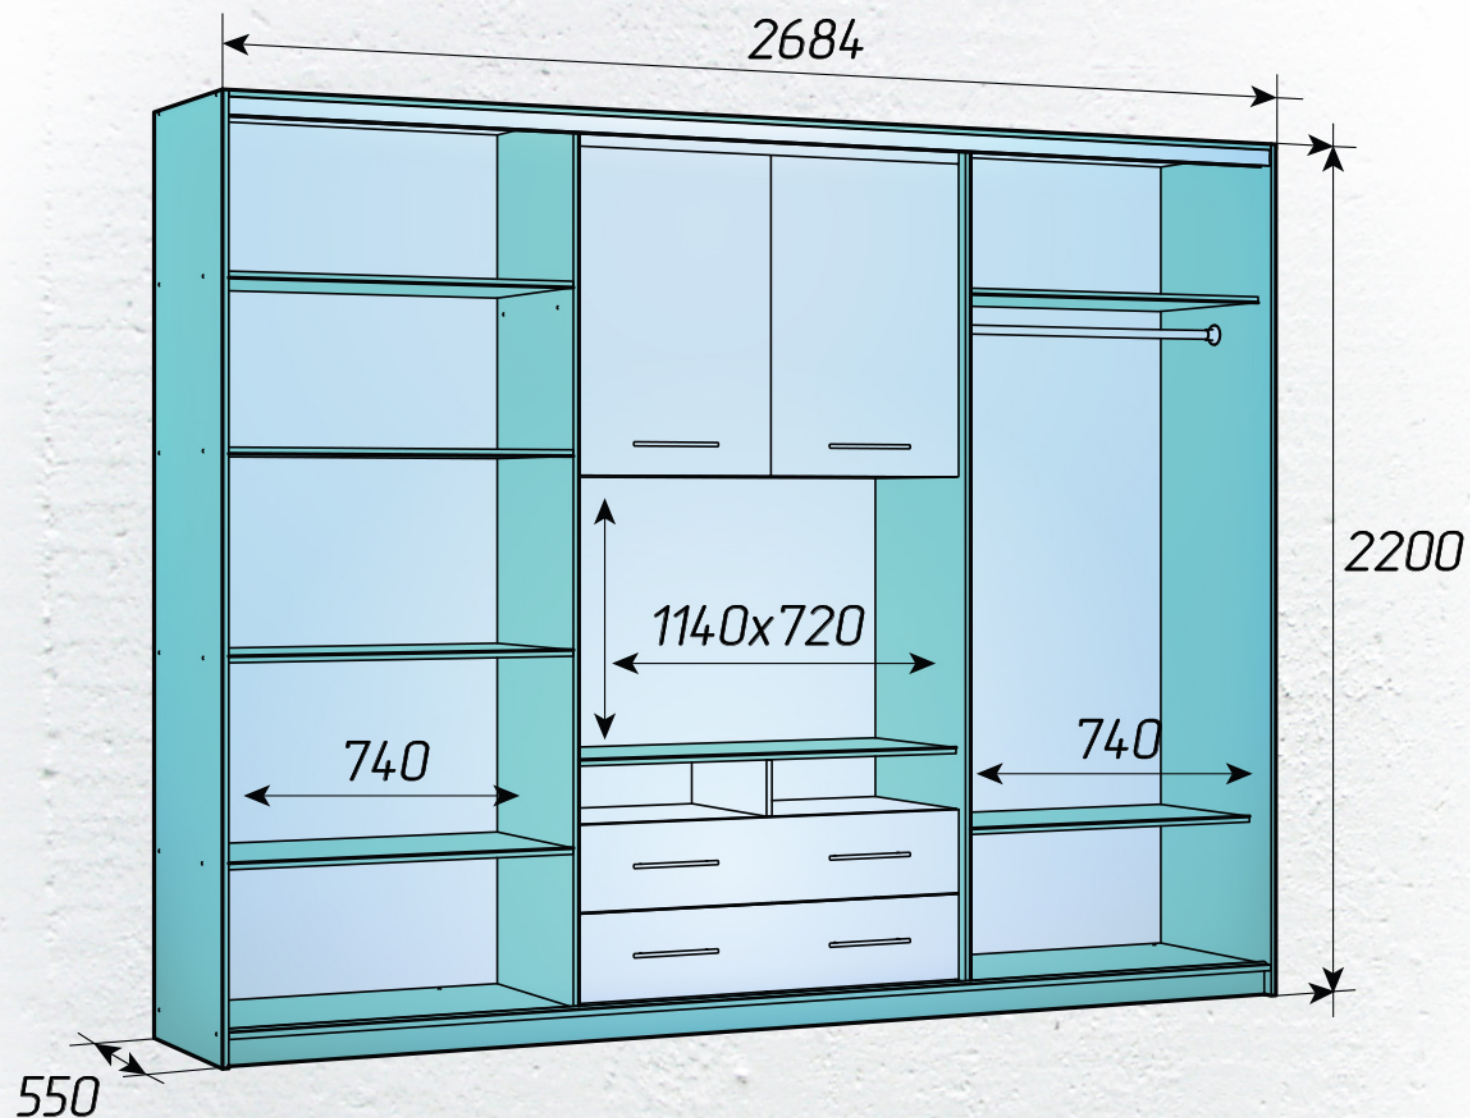

Гостиная "НАОМИ" 2700