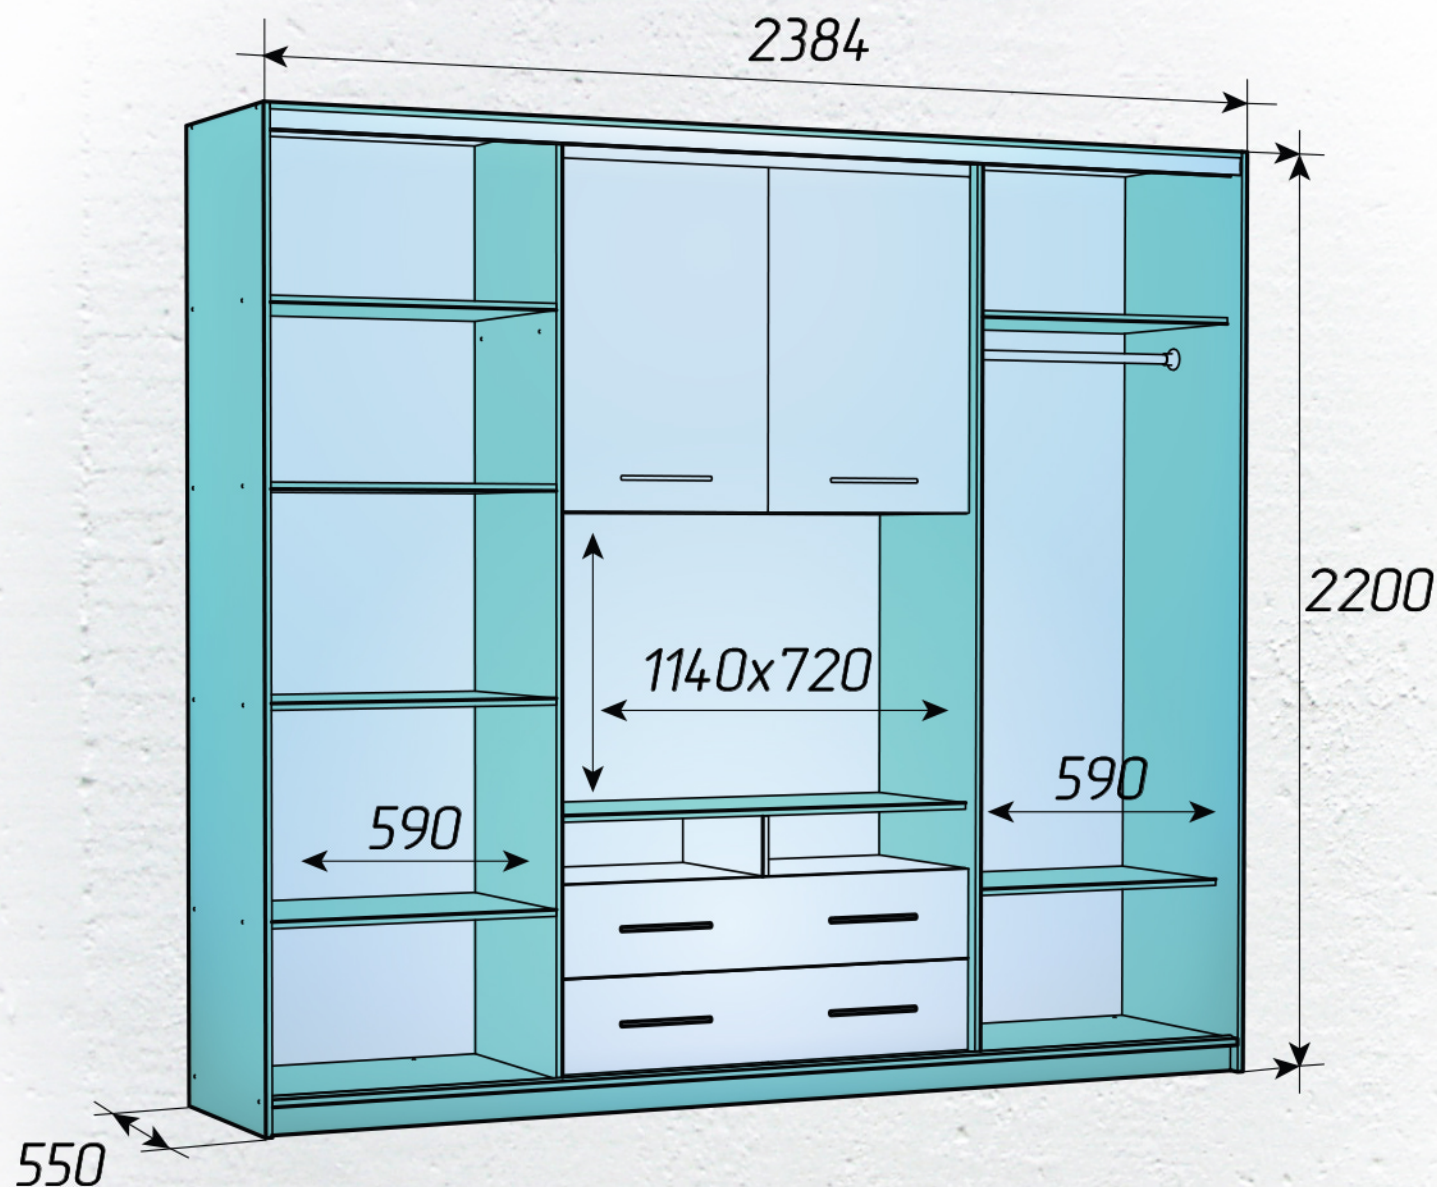

Гостиная "НАОМИ" 2400

Гостиная "Наоми" сочетает в себе шкаф-купе с беззвучной системой раздвижных дверей, две шухляды на телескопических направляющих и "мультимедийную" нишу для электроники