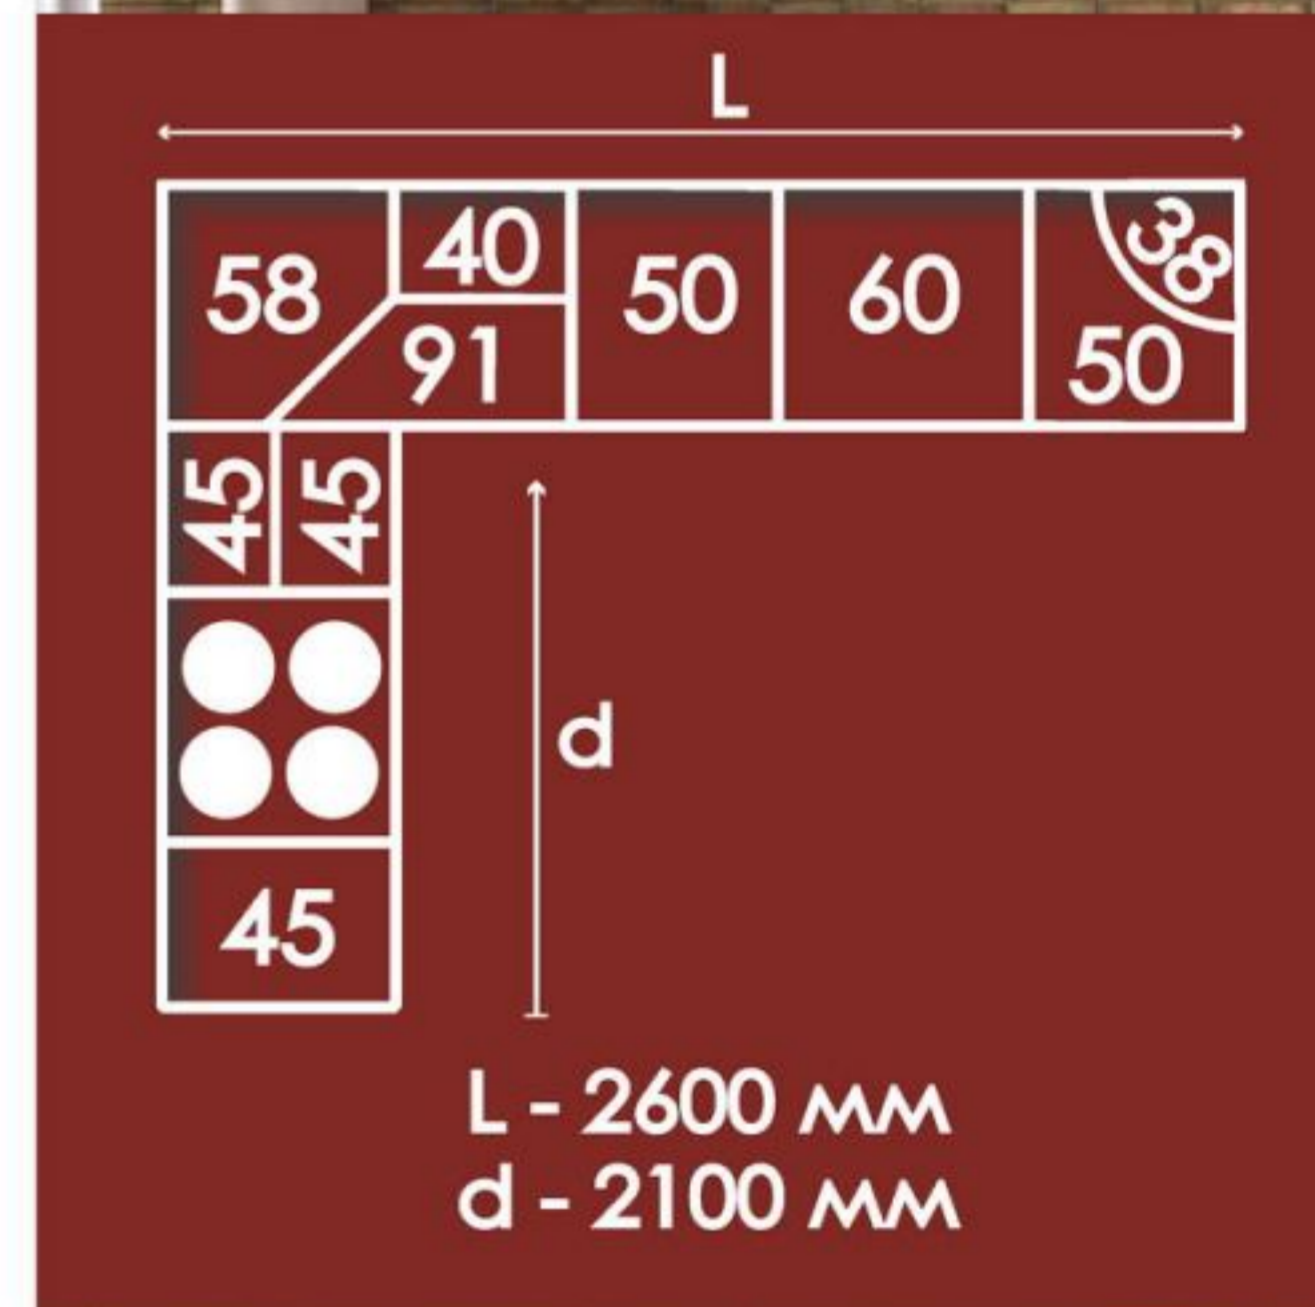

СТОЛЕШНИЦА

ПЕТРОБЕЖ

ФАСАДЫ

ЧЁРНАЯ ПАТИНА

БЕЖЕВАЯ ПАТИНА

ФУРНИТУРА

ПЛИНТУС