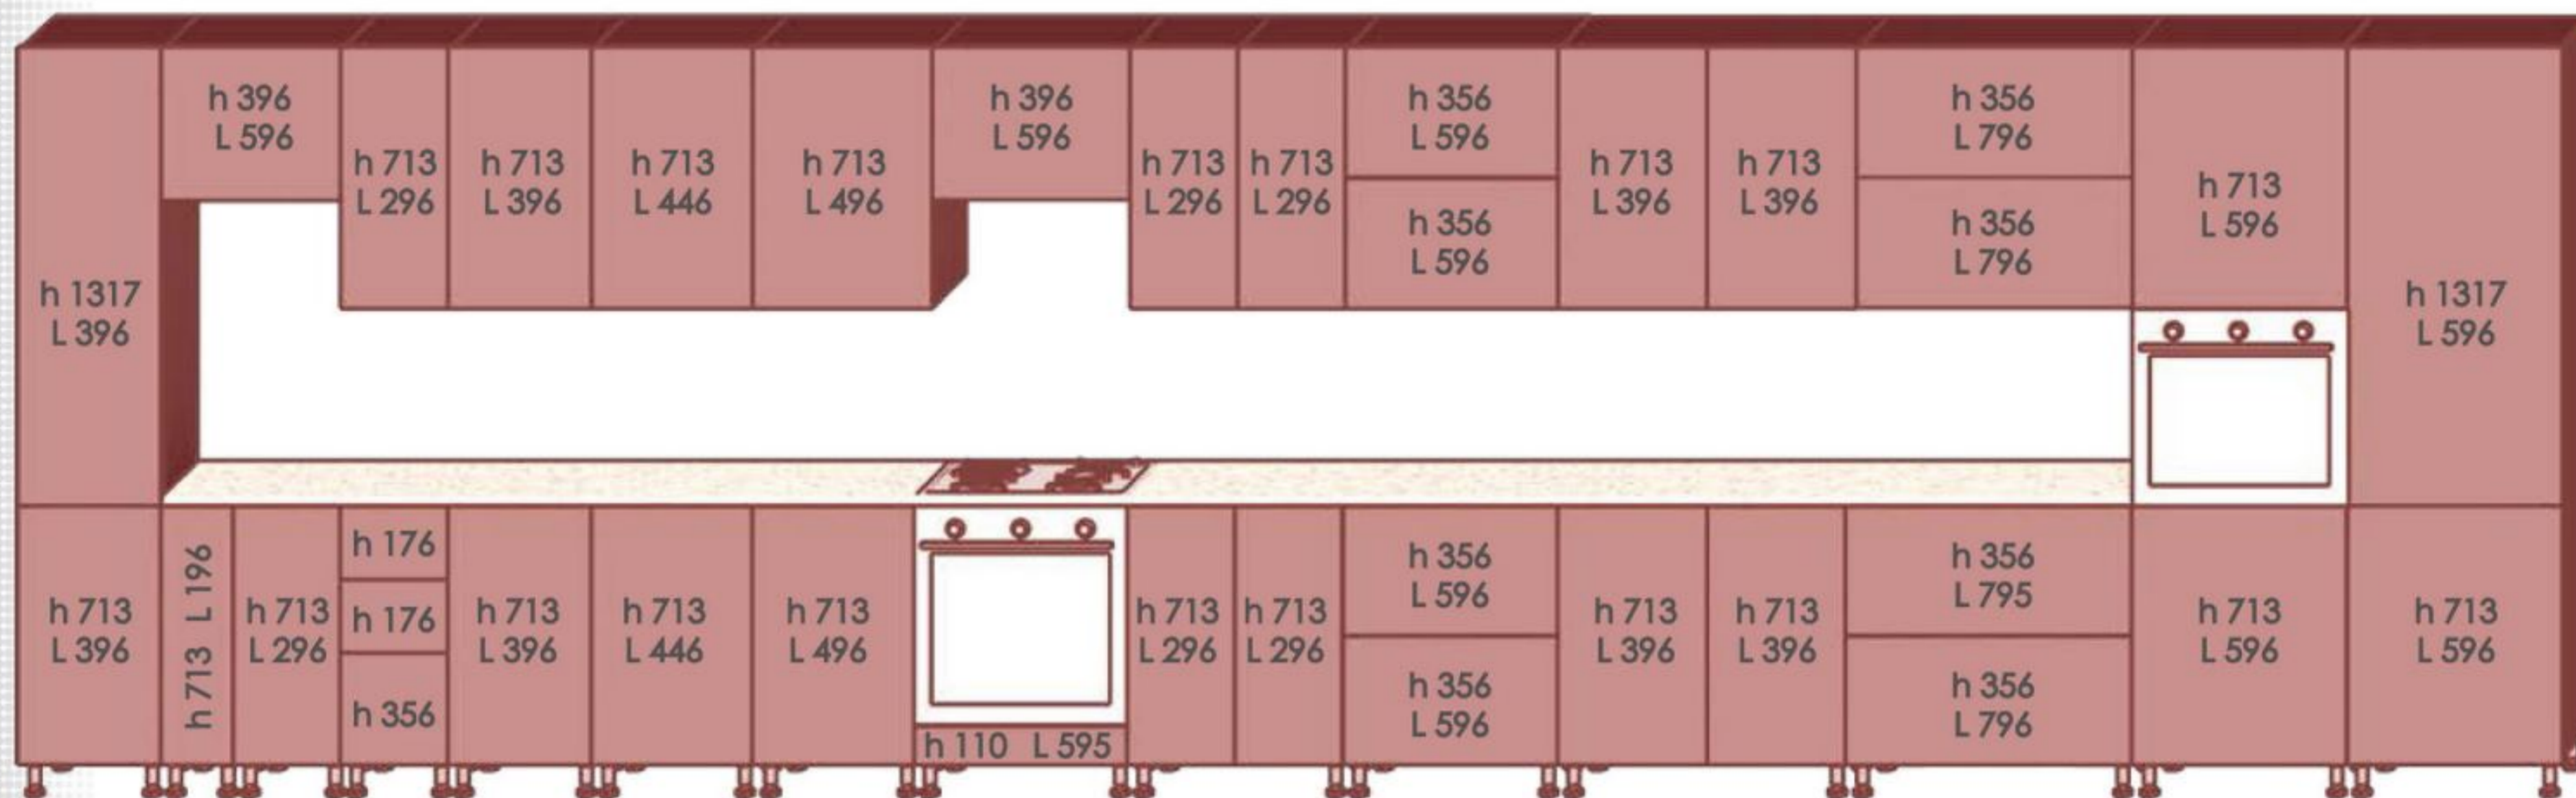

08

09

10

Вид сбоку

h - Высота; L - Ширина;

\* - Ножка регулируемая 100 - 110 мм.

Орех  
Орех

Корень розы  
Орех