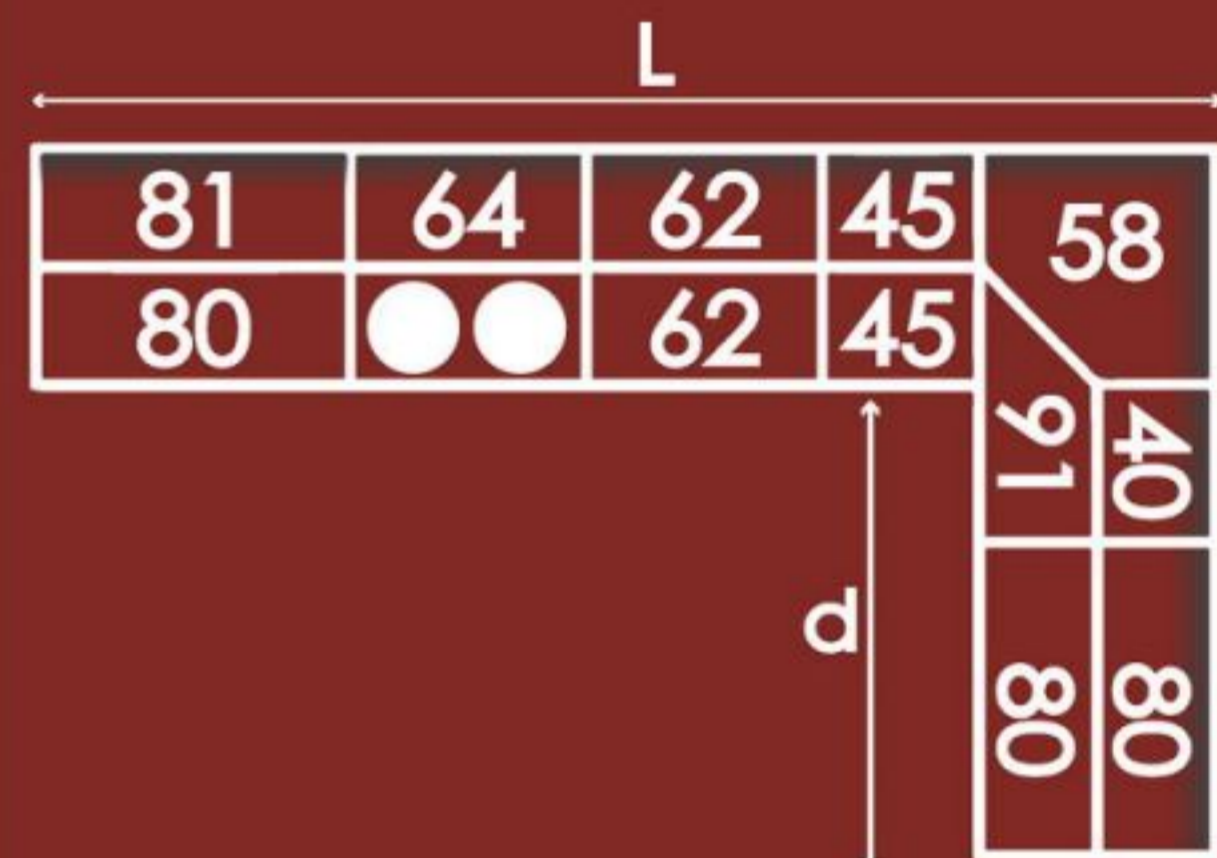

Корпус: Металик, Фасад: верх - Ваниль, низ - Шоколад

СТОЛЕШНИЦА

ФАСАДЫ

Корпус: Металик, Фасад: верх - Капучино, низ - Лаванда

Корпус: Металик, Фасад: верх - Ваниль, низ - Шоколад

L - 3050 мм  
d - 1800 мм

СТОЛЕШНИЦА