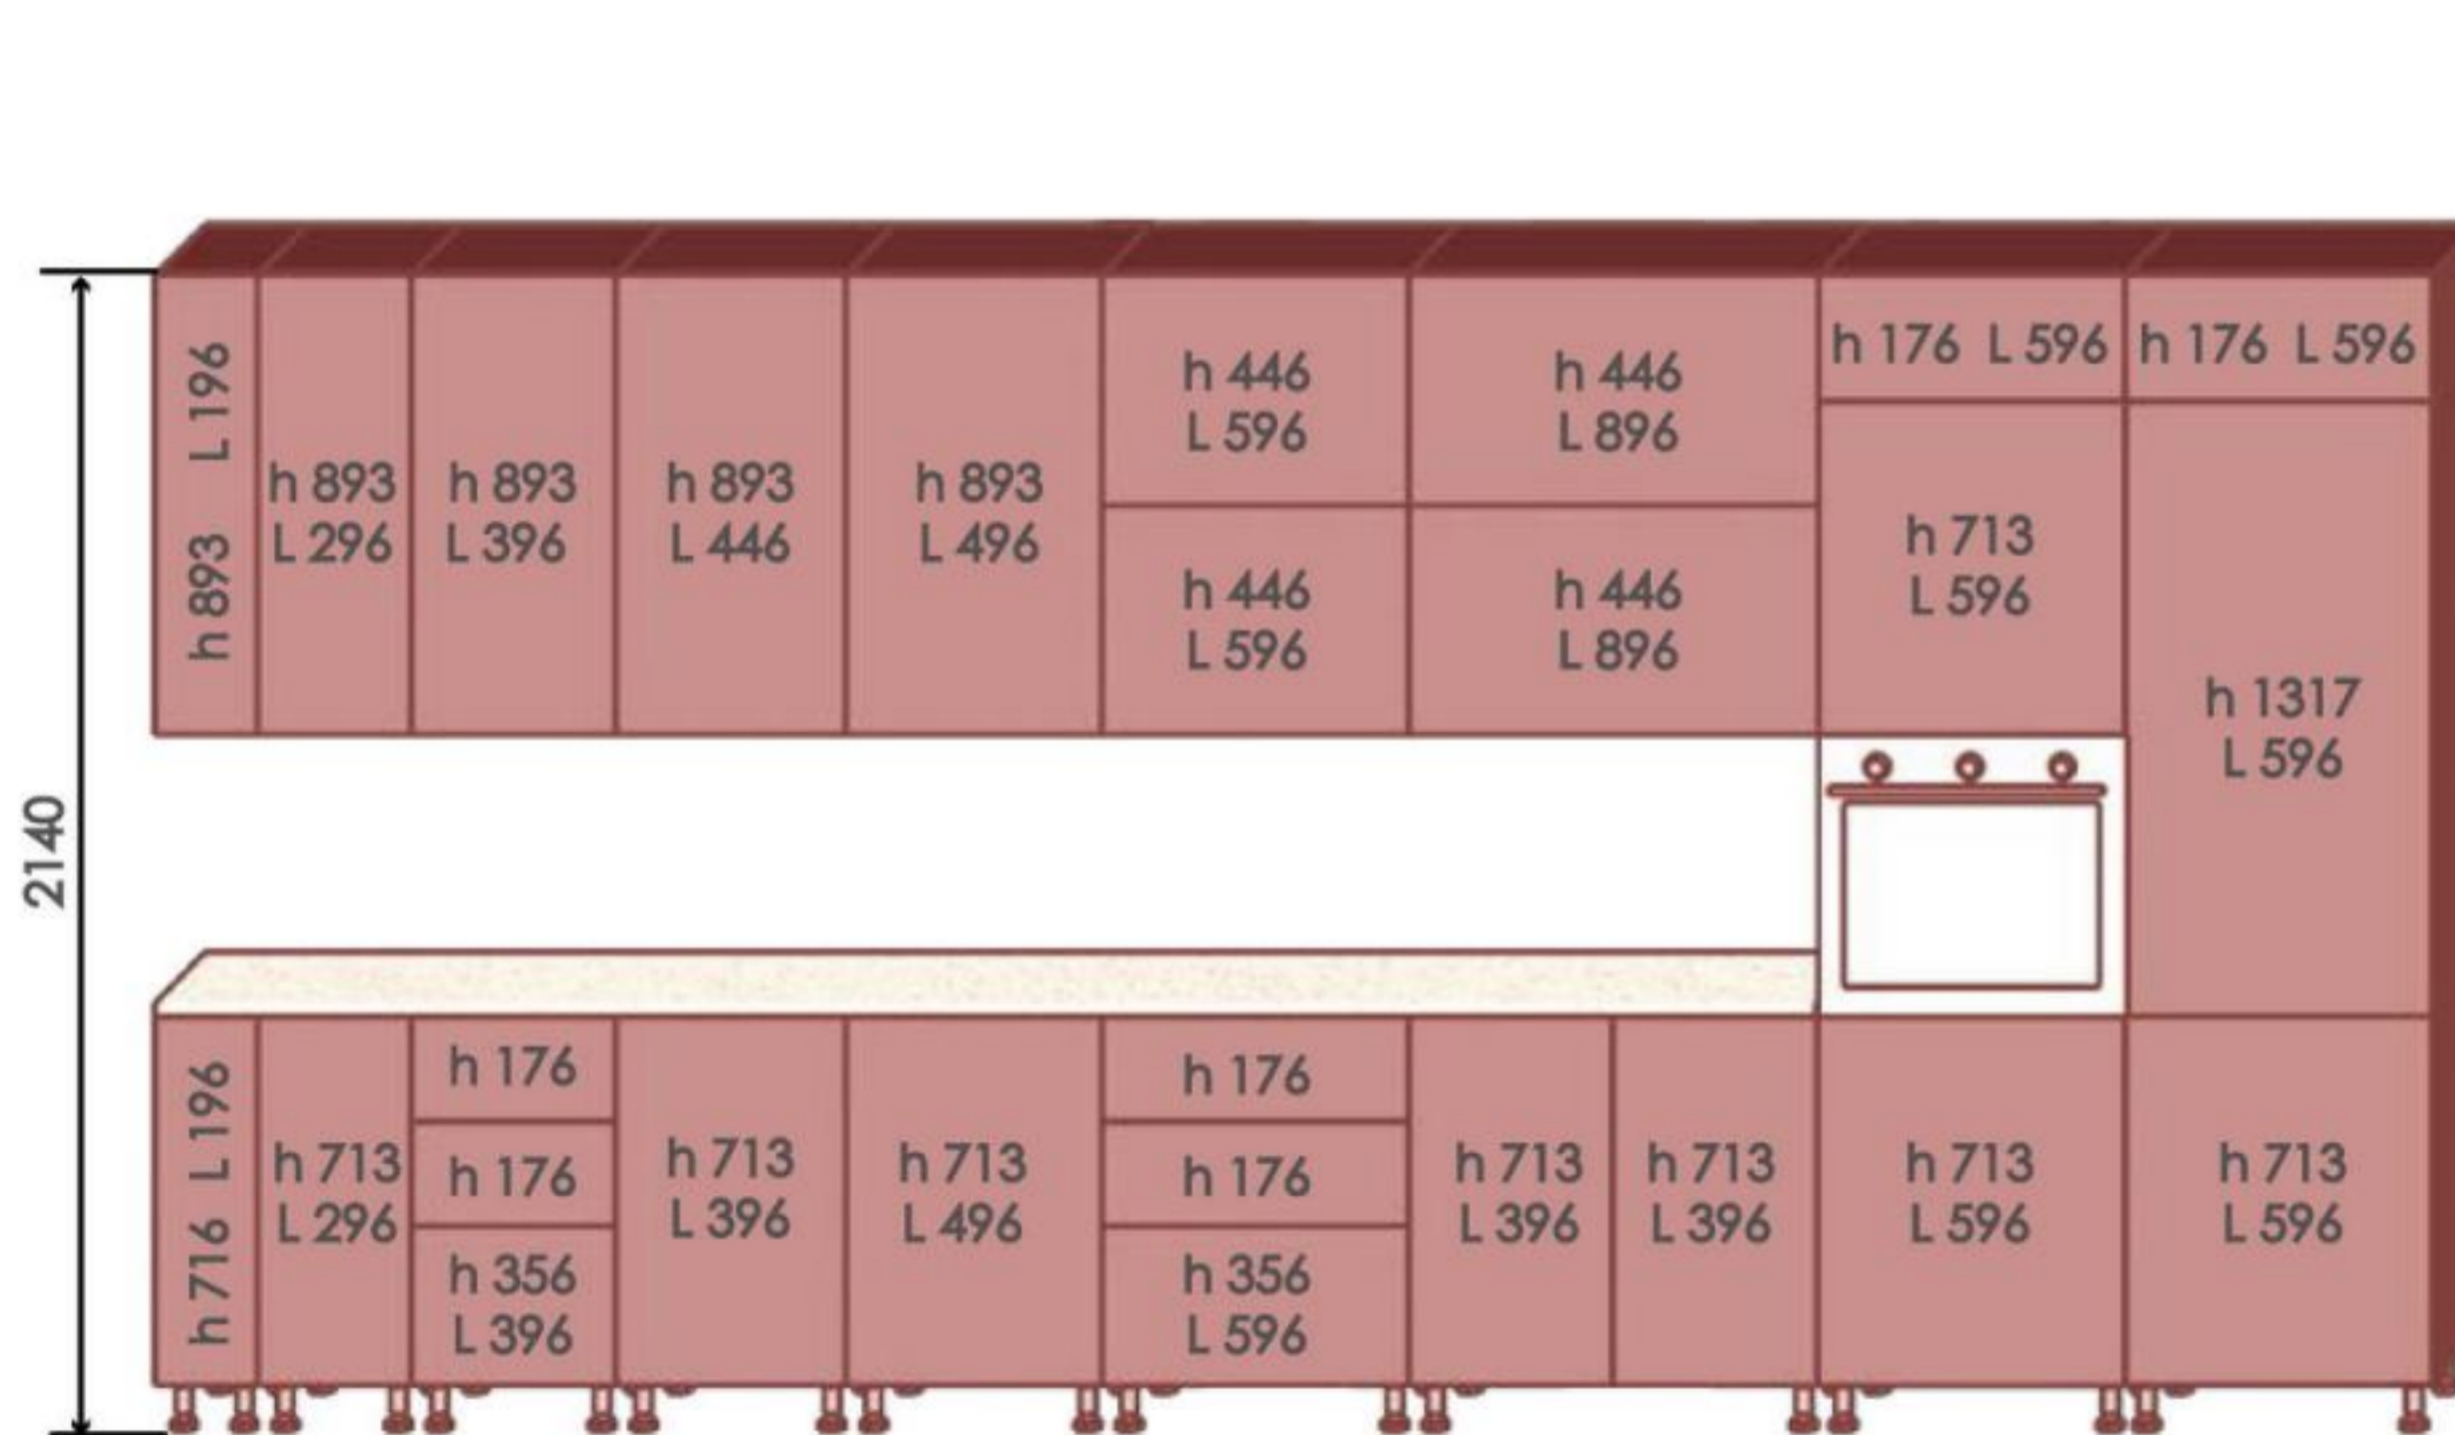

08

09

10

Вид сбоку

h - Высота; L - Ширина;

\* - Ножка регулируемая 100 - 110 мм.

Орех  
Орех

Корень розы  
Орех