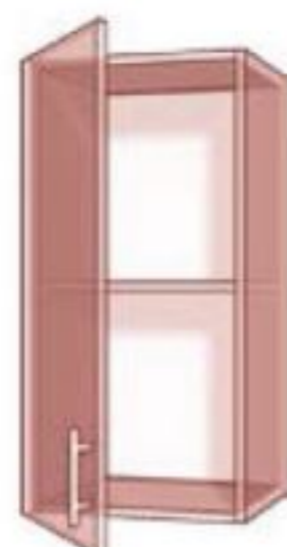

## Витрина

Бежевая  
патинаОлива  
патинаОрех  
патинаЧерная  
патина

Вид сбоку

h - Высота; L - Ширина;

\* - Ножка регулируемая 100 - 110 мм.

200 мм

300 мм

400 мм

450 мм

500 мм

600 мм

**20**

ширина 200 мм  
высота 720 мм  
глубина 280 мм

**30\***

ширина 300 мм  
высота 720 мм  
глубина 300 мм

**38**

ширина 280 мм  
высота 720 мм  
глубина 280 мм

**40\***

ширина 400 мм  
высота 720 мм  
глубина 300 мм

**45**

ширина 450 мм  
высота 720 мм  
глубина 300 мм

**50**

ширина 500 мм  
высота 720 мм  
глубина 300 мм