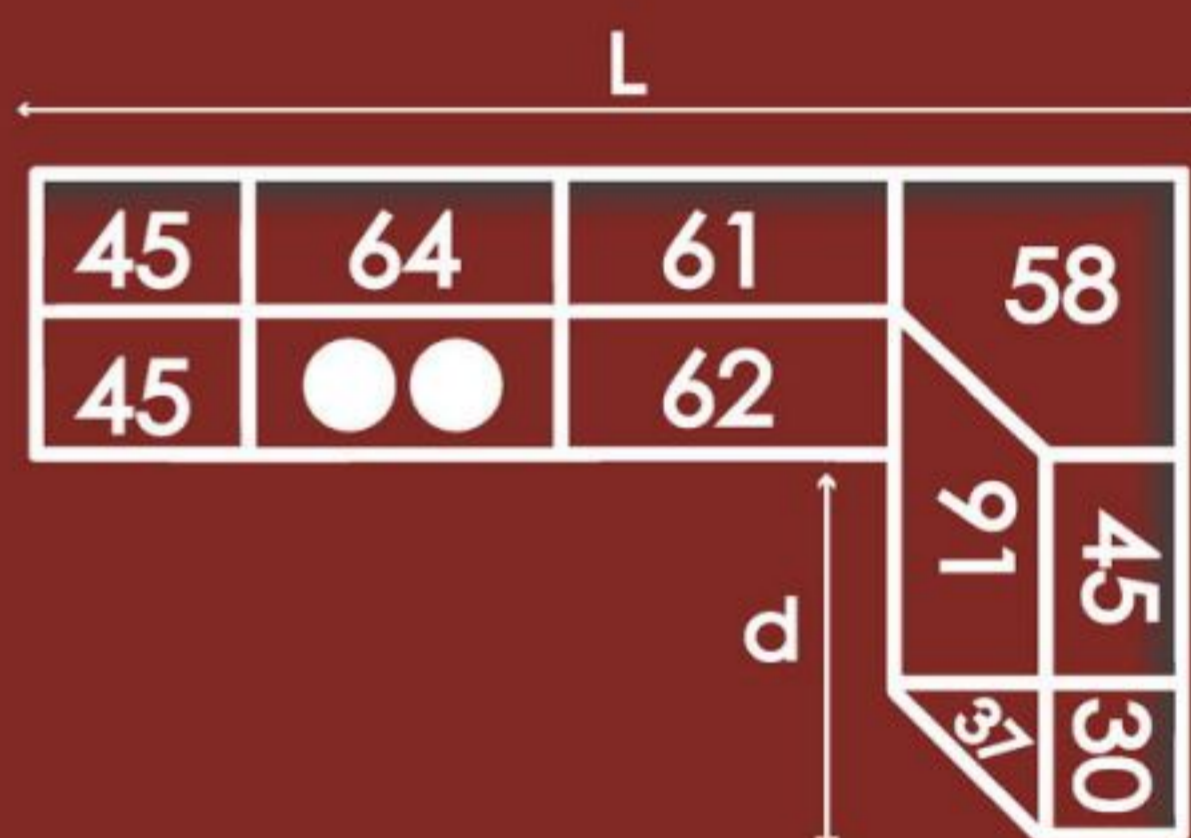

### ФУРНИТУРА

ПАНЕЛЬ  
ТОРЦЕВАЯ

ПЛИНТУС

Корпус: Дуб молочный, Фасад: Олива патина

Корпус: Орех, Фасад: Чёрная патина

L - 2250 мм  
d - 1300 мм