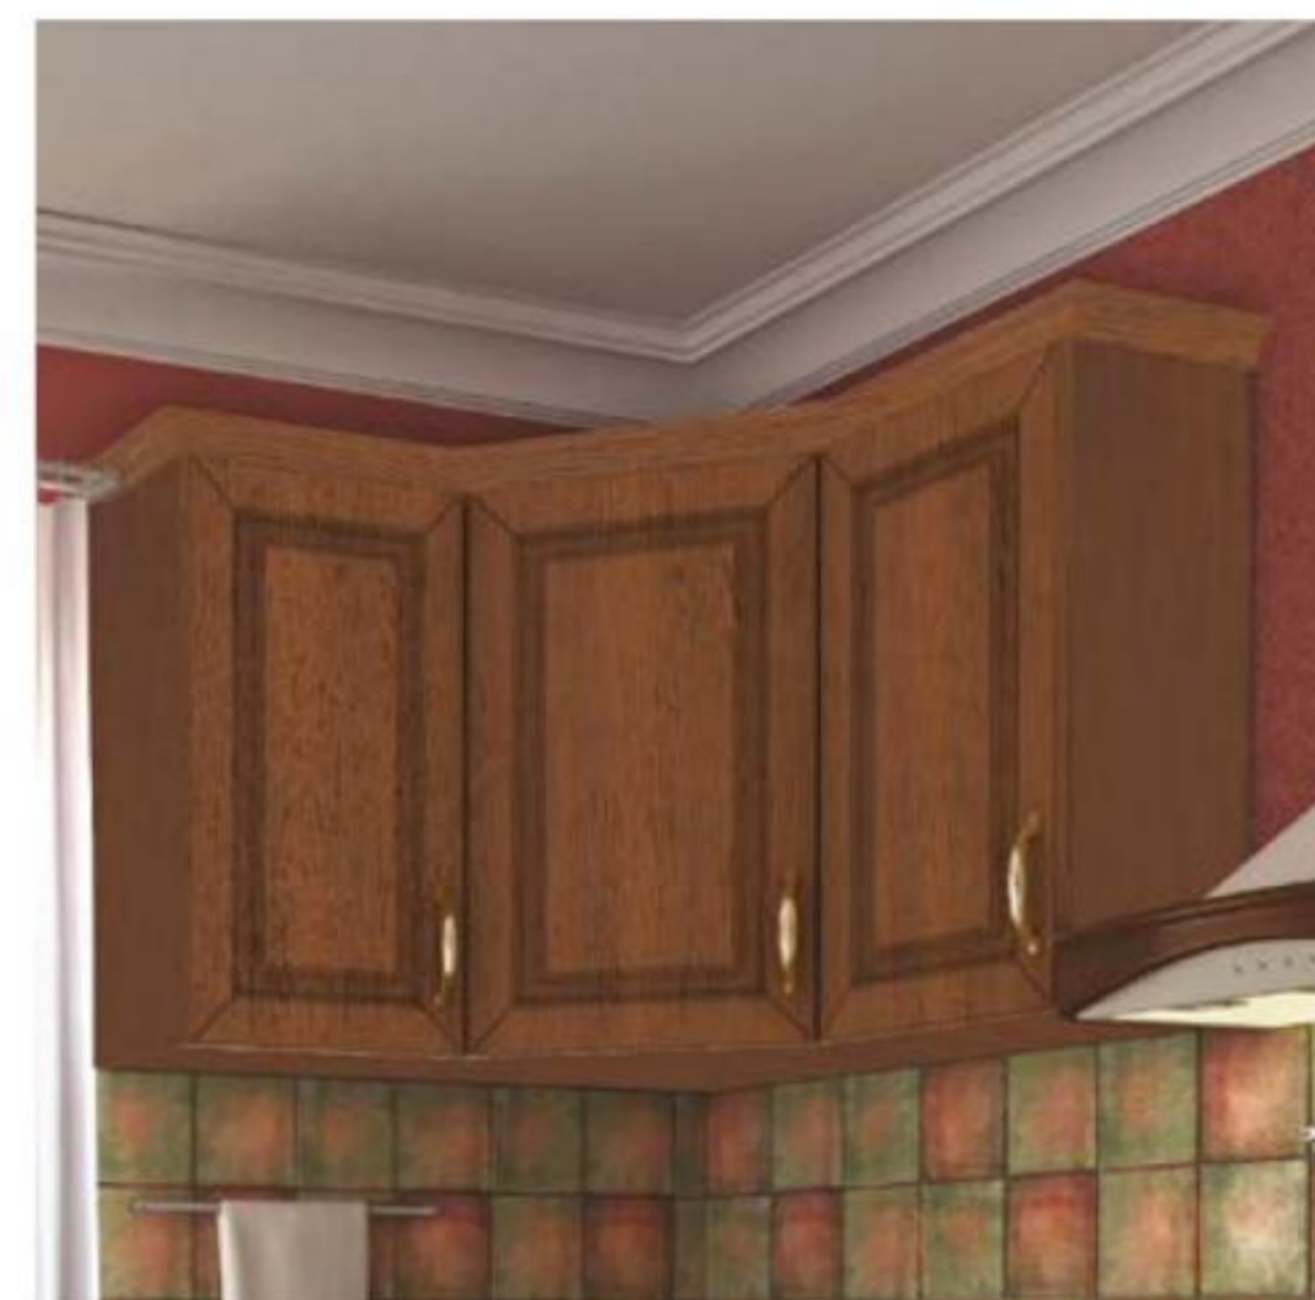

СТОЛЕШНИЦА

ПЕТРОБЕЖ

ФАСАДЫ

ЧЁРНАЯ ПАТИНА

БЕЖЕВАЯ ПАТИНА

ФУРНИТУРА

ПЛИНТУС