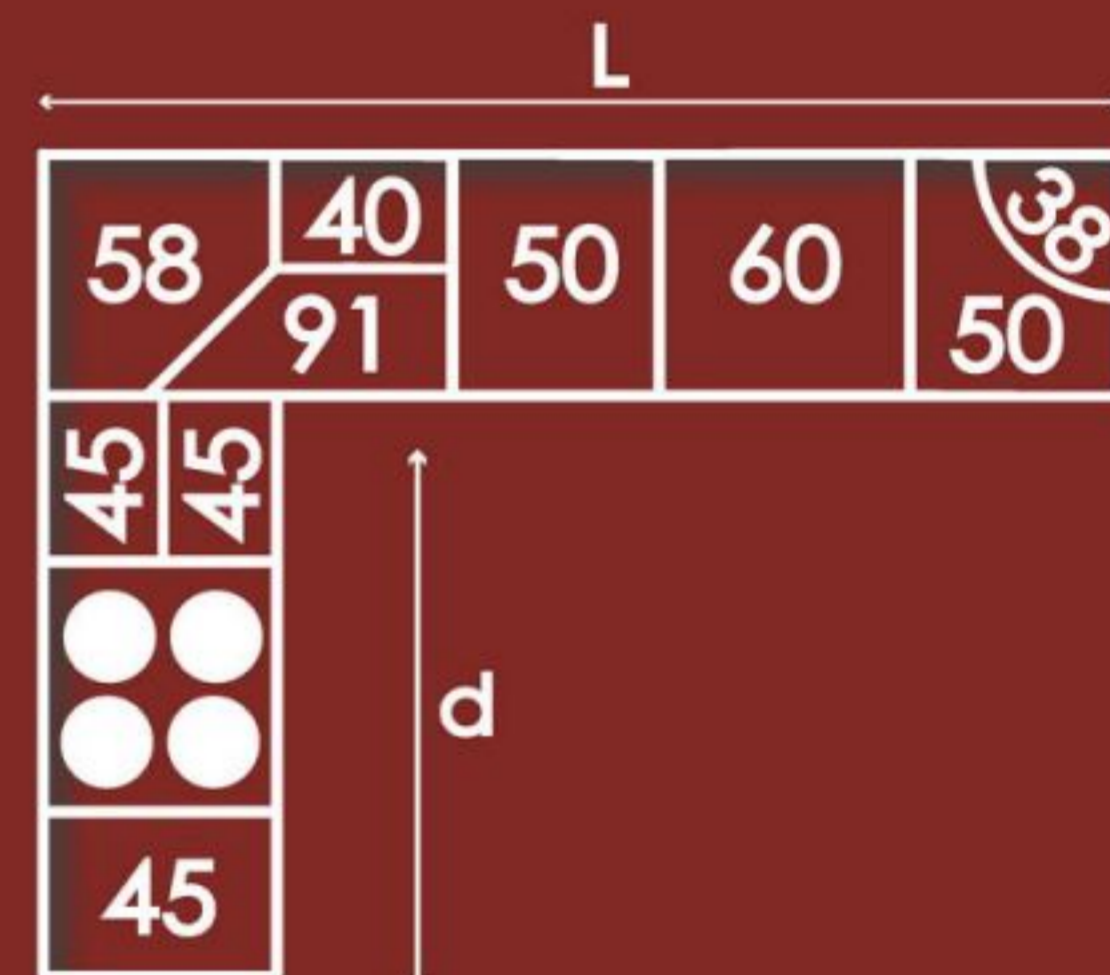

L - 2600 мм  
d - 2100 мм

СТОЛЕШНИЦА

ПЕТРОБЕЖ

ФАСАДЫ

ОРЕХ ПАТИНА

ОЛИВА ПАТИНА

ФУРНИТУРА

ПЛИНТУС