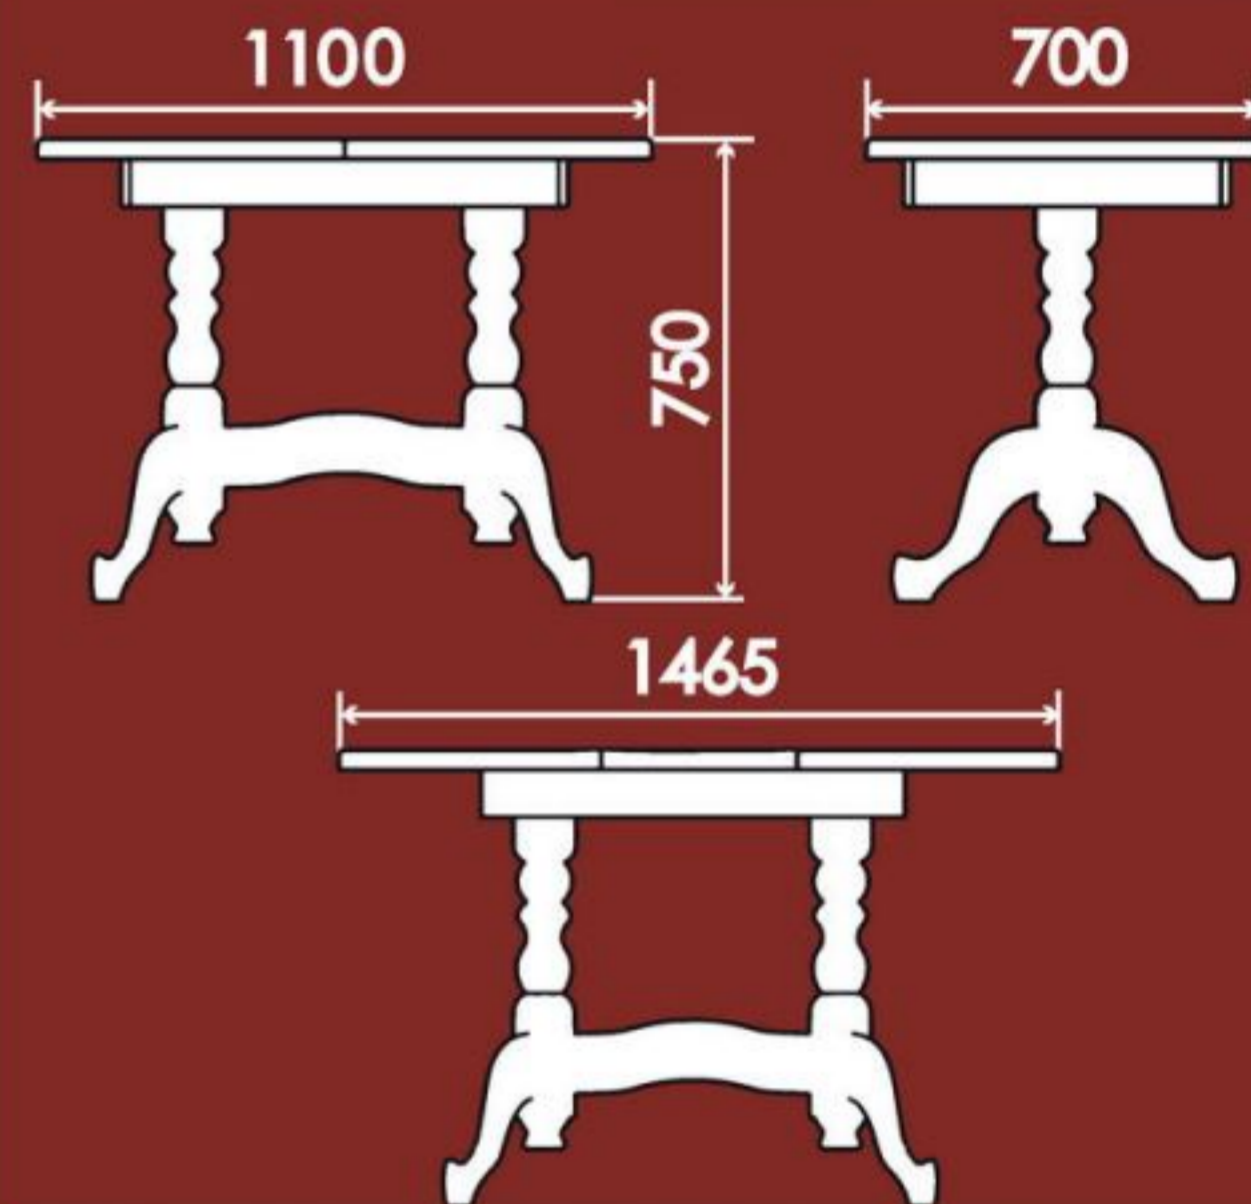

Бежевая патина