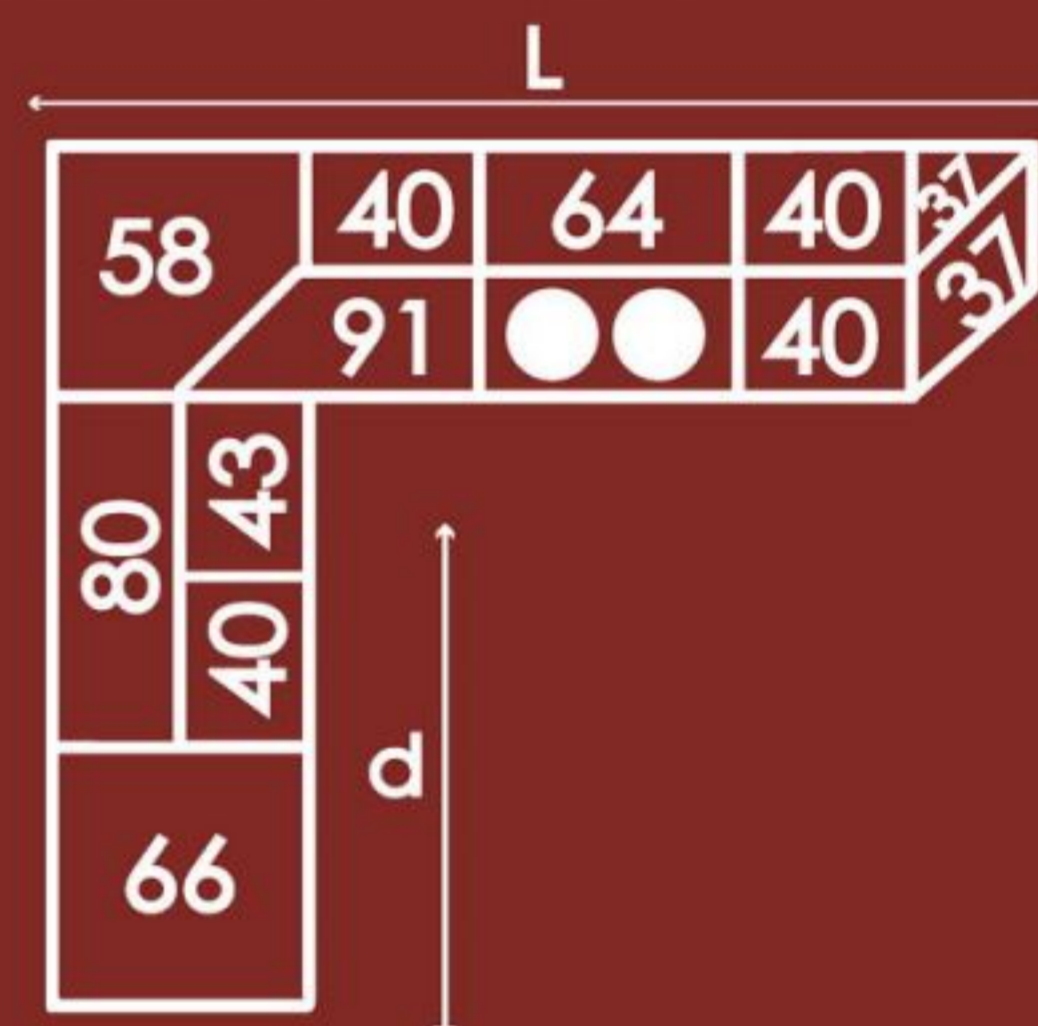

### ФУРНИТУРА

ПАНЕЛЬ  
ТОРЦЕВАЯ

ПЛИНТУС

Корпус: Дуб молочный, Фасад: Бежевая патина

Корпус: Орех, Фасад: Орех патина

$L - 2200 \text{ мм}$   
 $d - 2100 \text{ мм}$