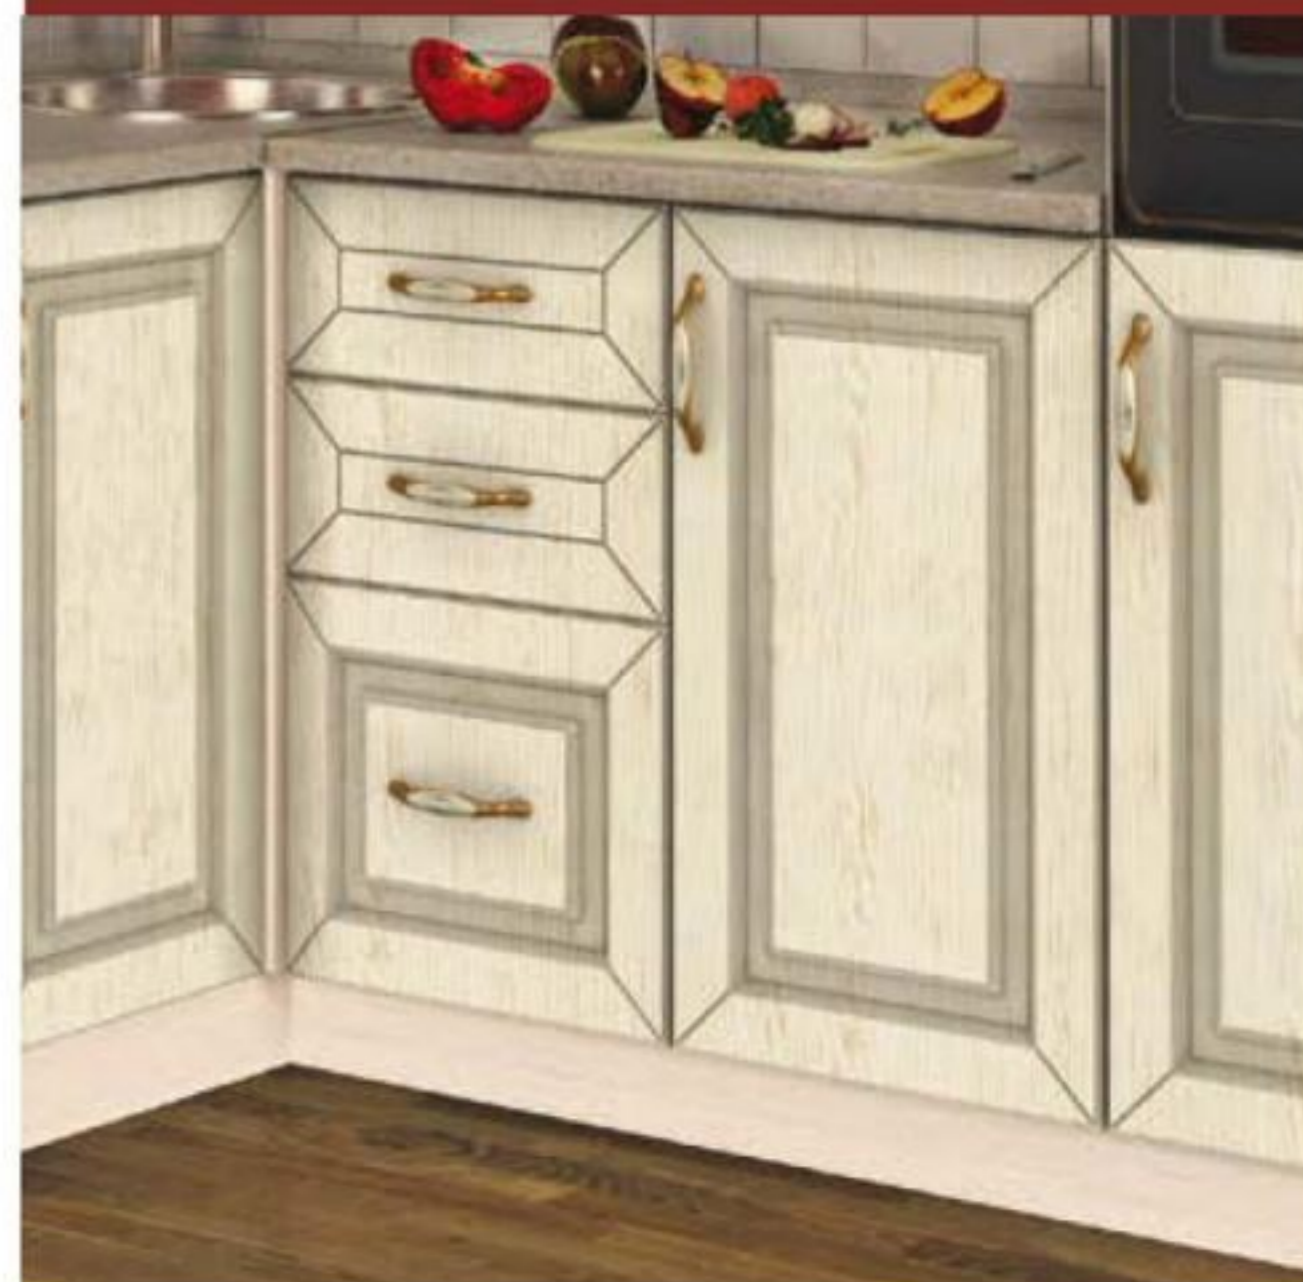

### ФУРНИТУРА

ПАНЕЛЬ  
ТОРЦЕВАЯ

ПЛИНТУС

Корпус: Дуб молочный, Фасад: Бежевая патина

Корпус: Орех, Фасад: Орех патина

$L - 2200 \text{ мм}$   
 $d - 2100 \text{ мм}$