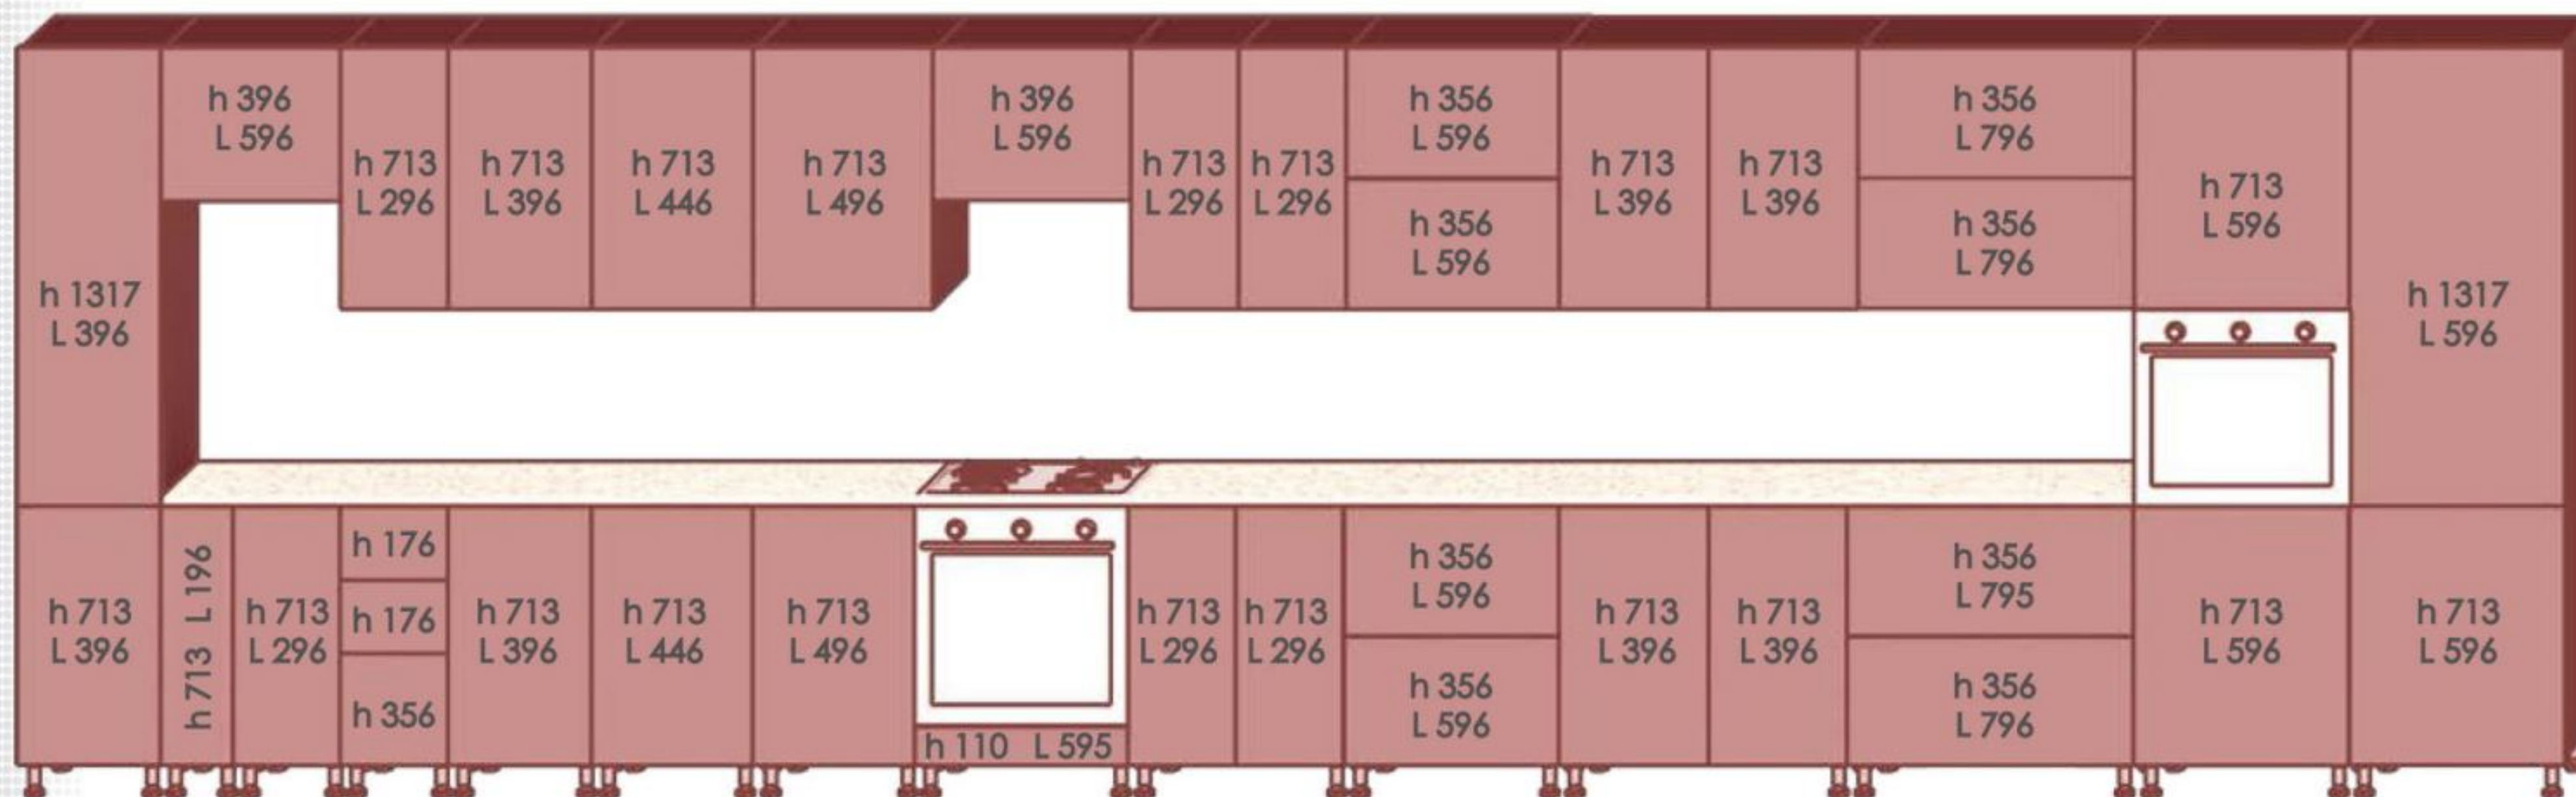

## Витрина

Бежевая  
патинаОлива  
патинаОрех  
патинаЧерная  
патина

Вид сбоку

h - Высота; L - Ширина;

\* - Ножка регулируемая 100 - 110 мм.

200 мм

300 мм

400 мм