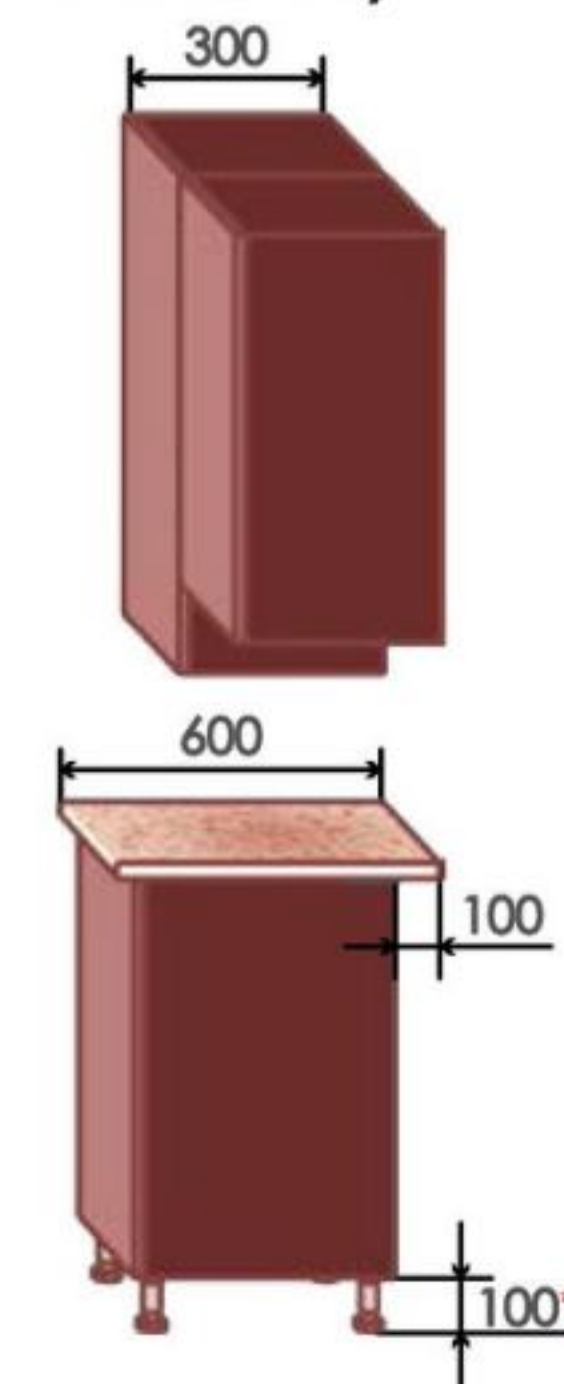

## Витрина

Бежевая  
патинаОлива  
патинаОрех  
патинаЧерная  
патина

Вид сбоку

h - Высота; L - Ширина;

\* - Ножка регулируемая 100 - 110 мм.

200 мм

300 мм

400 мм