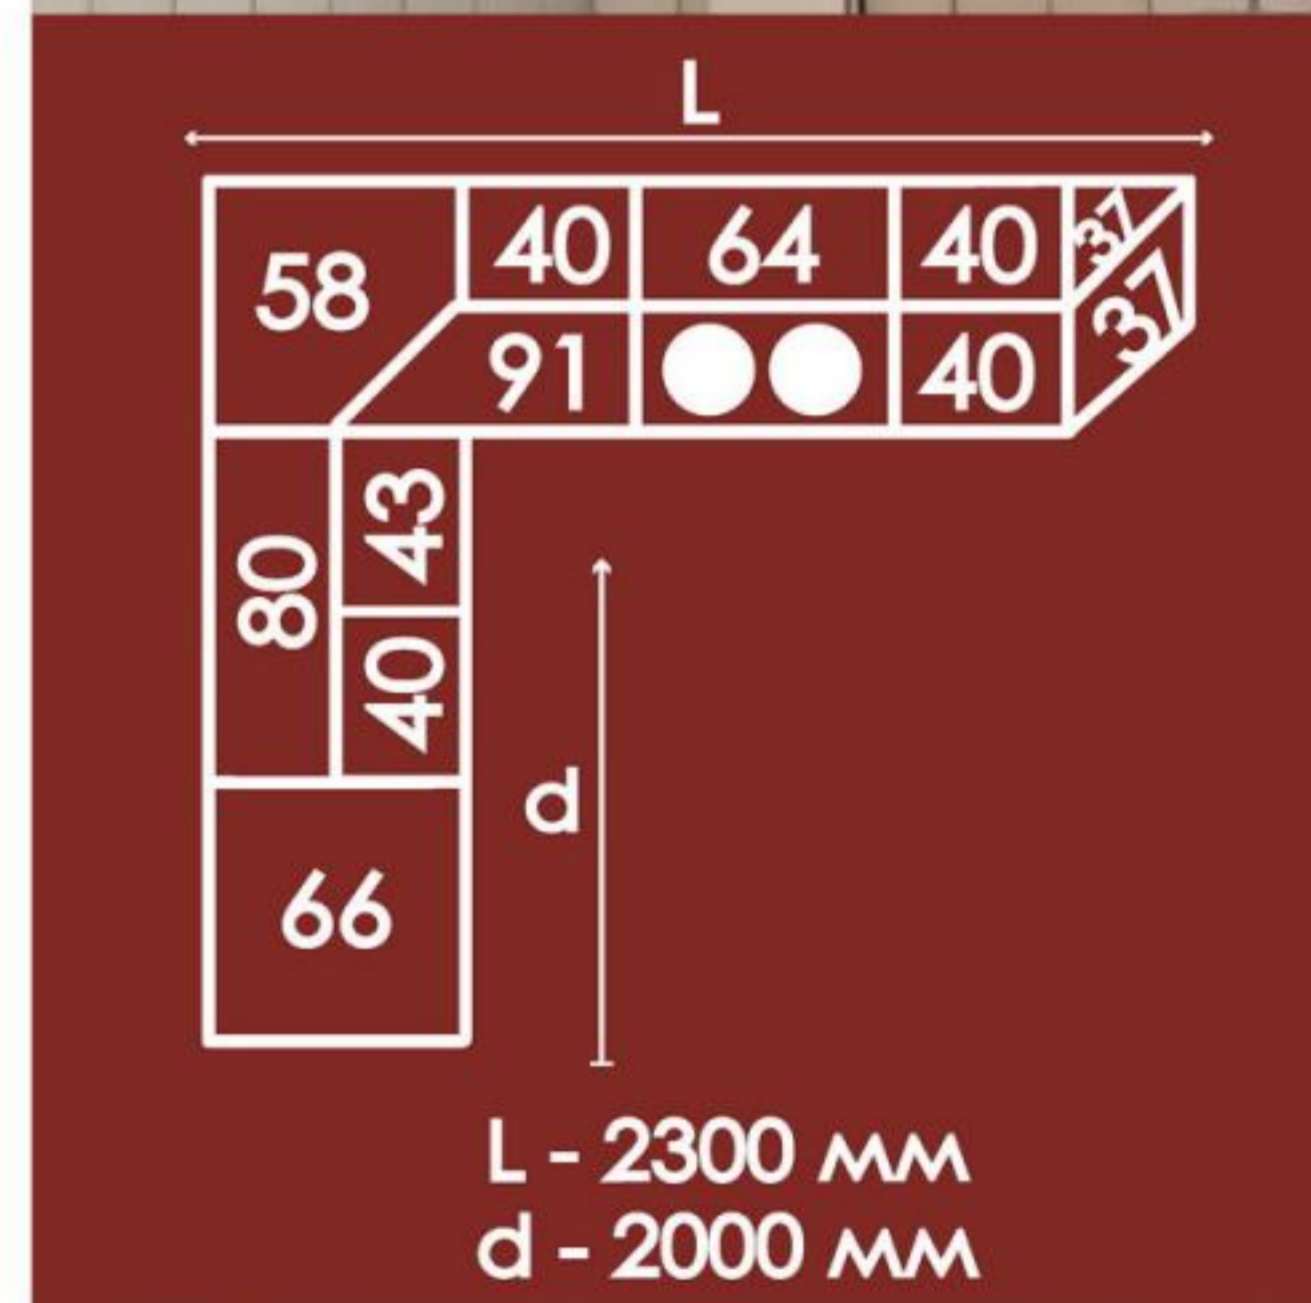

СТОЛЕШНИЦА

ПЕТРОБЕЖ

ФАСАДЫ

ЧЁРНАЯ ПАТИНА

БЕЖЕВАЯ ПАТИНА

ВИТРИНА

ФУРНИТУРА

ПАНЕЛЬ
ТОРЦЕВАЯ

ПЛИНТУС