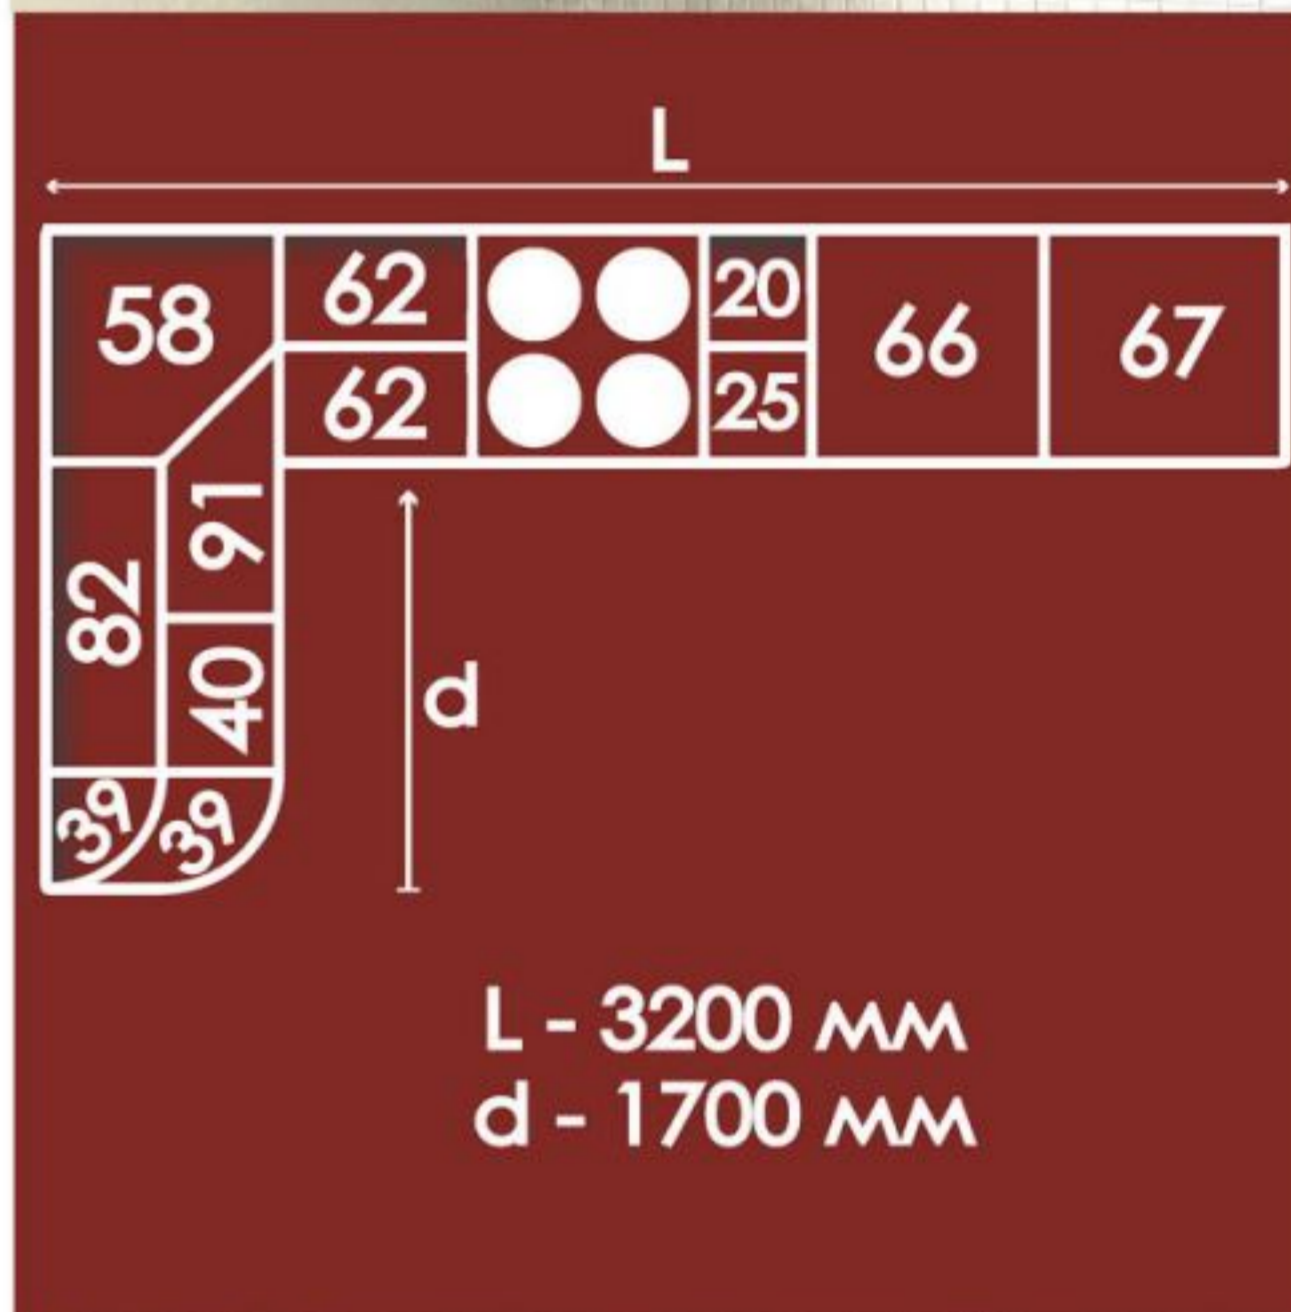

СТОЛЕШНИЦА

ФАСАДЫ