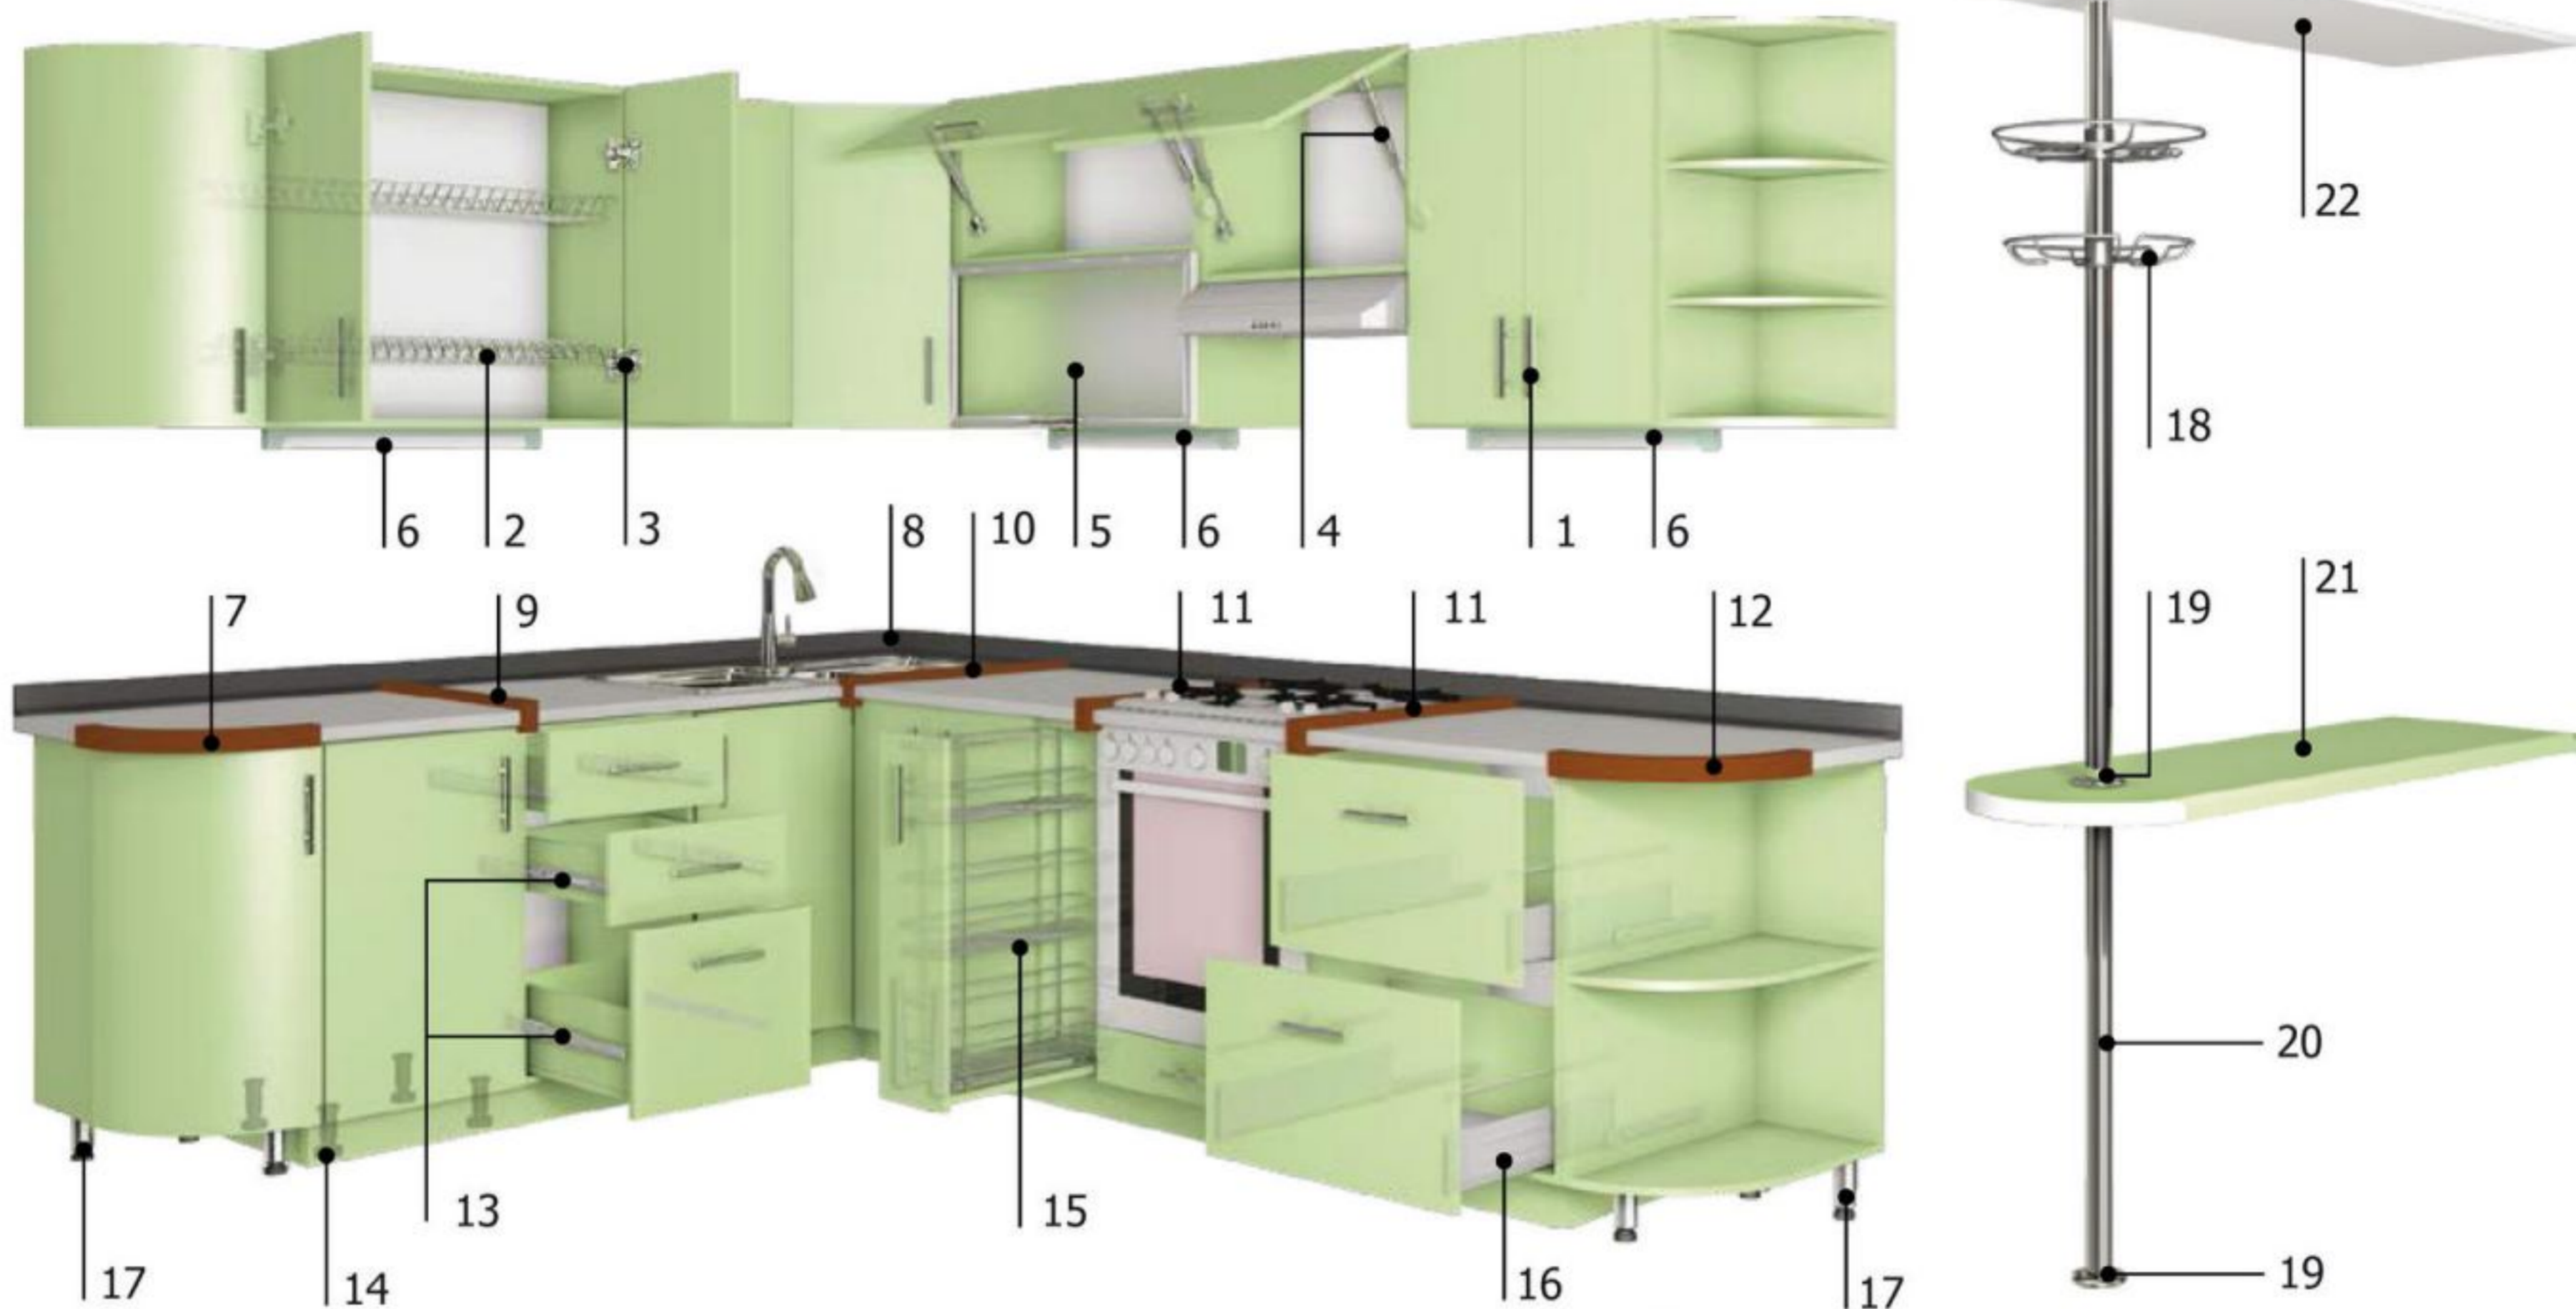

## Элементы фурнитуры

1. Ручка рейлинговая.
2. Сушка эмалированная.
3. Петля мебельная.
4. Амортизатор газовый.
5. Витрина (профиль МДФ, стекло сатин).
6. Подсветка.
7. Срез столешницы с левой кромкой.
8. Пристенный борт.
9. Соединительная планка столешницы (алюминевая).
10. Соединительная планка угловая.
11. Торцевая планка: левая, правая (алюминевая).
12. Срез столешницы с правой кромкой.
13. Направляющая телескопическая.
14. Опора мебельная (пластиковая)
15. Карго.
16. Метабокс + релинг метабокса.
17. Опора металлическая.
- Барная стойка
18. Полисистема (под фрукты или бокалы).
19. Флянец  $\varnothing 50$
20. Труба барной стойки  $\varnothing 50$ , 3м.
21. Столешник барной стойки.
22. Крышка барной стойки.