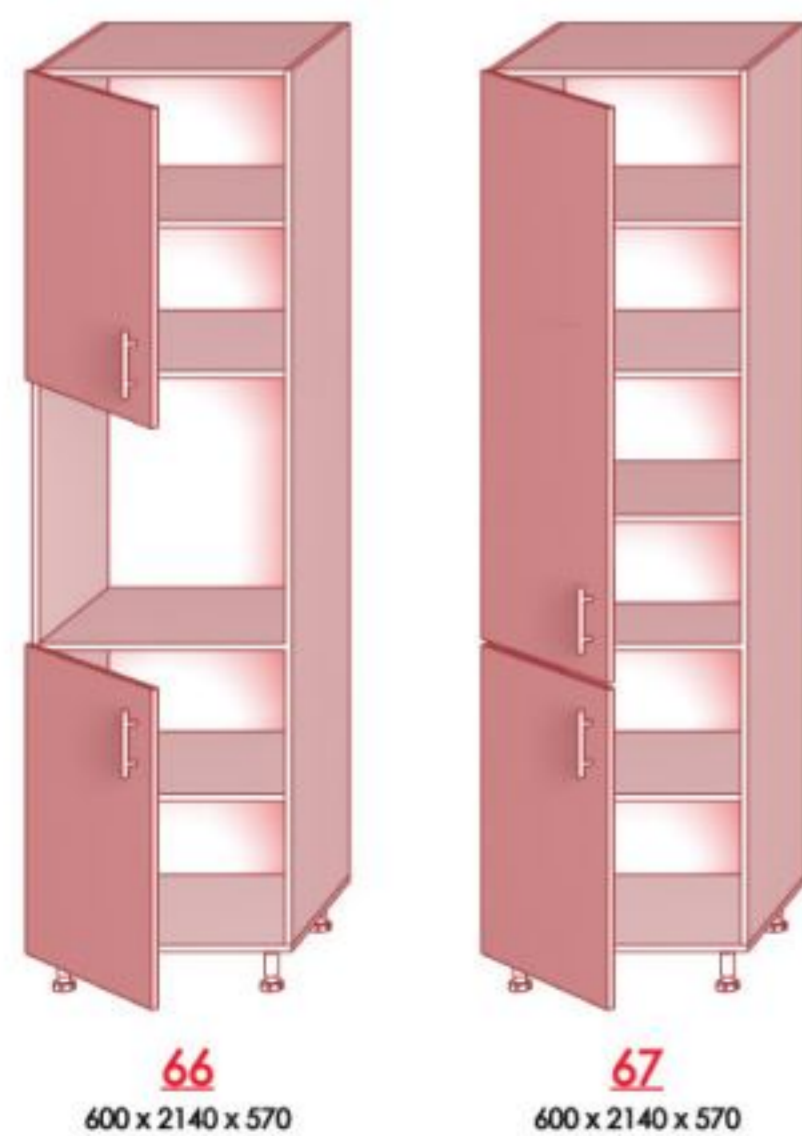

60*
600 x 720 x 300

61*
600 x 720 x 300

21
200 x 720 x 300

54
500 x 400 x 300

64
600 x 400 x 300 мм

размер по столешнице

20
200 x 820 x 470

30
300 x 820 x 470

25
200 x 820 x 470

37
300 x 820 x 570

38
300 x 820 x 550

39
300 x 820 x 570

47
400 x 2140 x 570

42
400 x 820 x 470

43
400 x 820 x 470

52
500 x 820 x 470

62
600 x 820 x 470

61
600 x 820 x 470

65
600 x 820 x 470

900 мм

720 мм

Верхние

Нижние

820 мм

800 мм

УГЛОВЫЕ

Варианты укладки столешницы на угловой элемент

размер по столешнице

размер по столешнице

Барная стойка

* - возможна установка витины

Собираются универсально