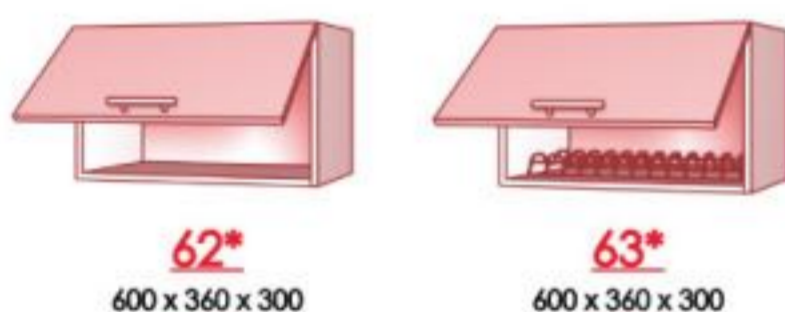

25
200 x 820 x 470

37
300 x 820 x 570

38
300 x 820 x 550

39
300 x 820 x 570

47
400 x 2140 x 570

42
400 x 820 x 470

43
400 x 820 x 470

52
500 x 820 x 470

62
600 x 820 x 470

61
600 x 820 x 470

65
600 x 820 x 470

900 мм

720 мм

Верхние

Нижние

820 мм

800 мм

УГЛОВЫЕ

Варианты укладки столешницы на угловой элемент

размер по столешнице

размер по столешнице

Барная стойка

* - возможна установка витины

Собираются универсально