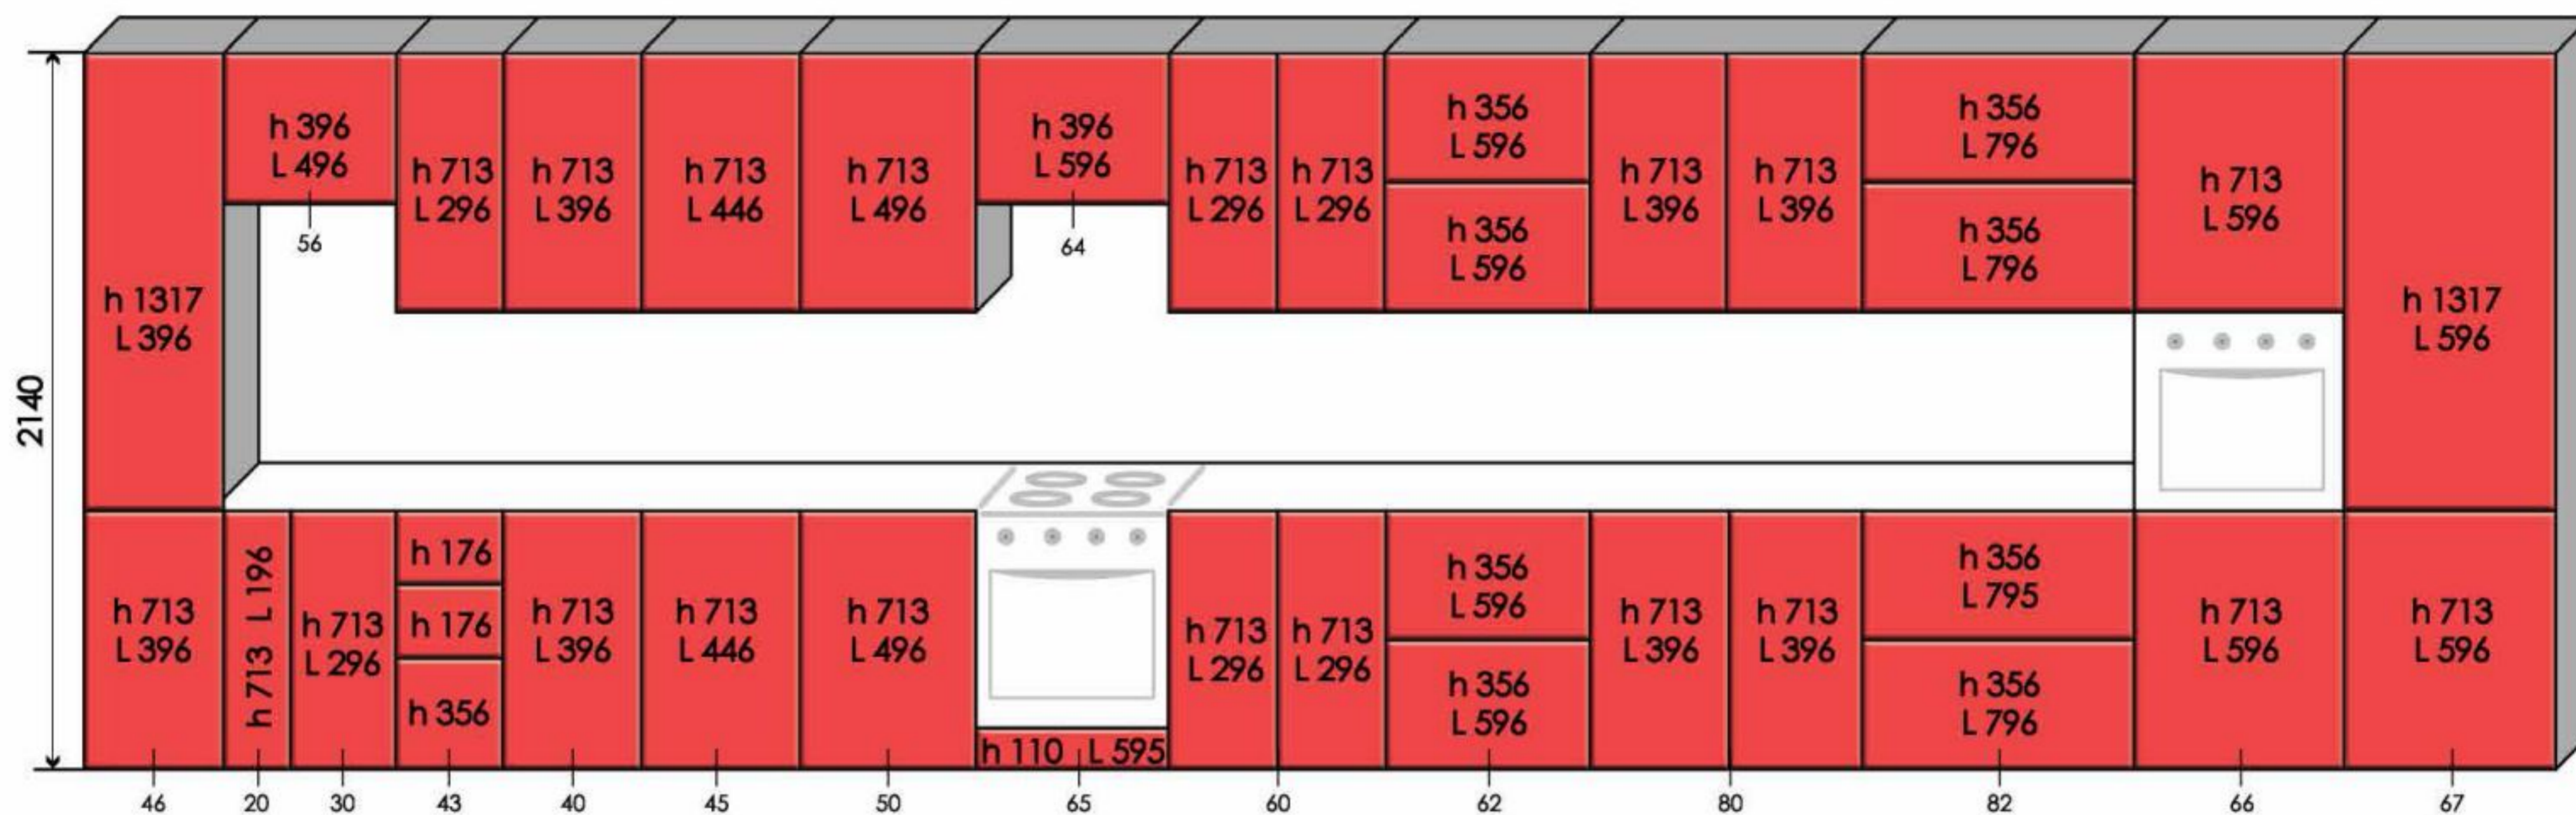

ВАНИЛЬ

БОРДО

ВИТРИНА

ФОРНИТУРА

ПАНЕЛЬ
ТОРЦЕВАЯ

ПЛИНТУС

ВАРИАНТЫ ЦВЕТОВОГО РЕШЕНИЯ

ТУМБОЧКИ ВЫСОТОЙ 720 ММ

ТУМБОЧКИ ВЫСОТОЙ 900 ММ

* - Ножка регулируемая
100 - 110 мм.

h - Высота; L - Ширина;

Кухни
серия
"PRESTIGE"

СТОЛЕШНИЦА

ГАЛАКТИКА

КОРПУС

ДУБ МОЛ.

60*
600 x 720 x 300

61*
600 x 720 x 300

21
200 x 720 x 300

54
500 x 400 x 300

64
600 x 400 x 300 мм

размер по столешнице

20
200 x 820 x 470

30
300 x 820 x 470