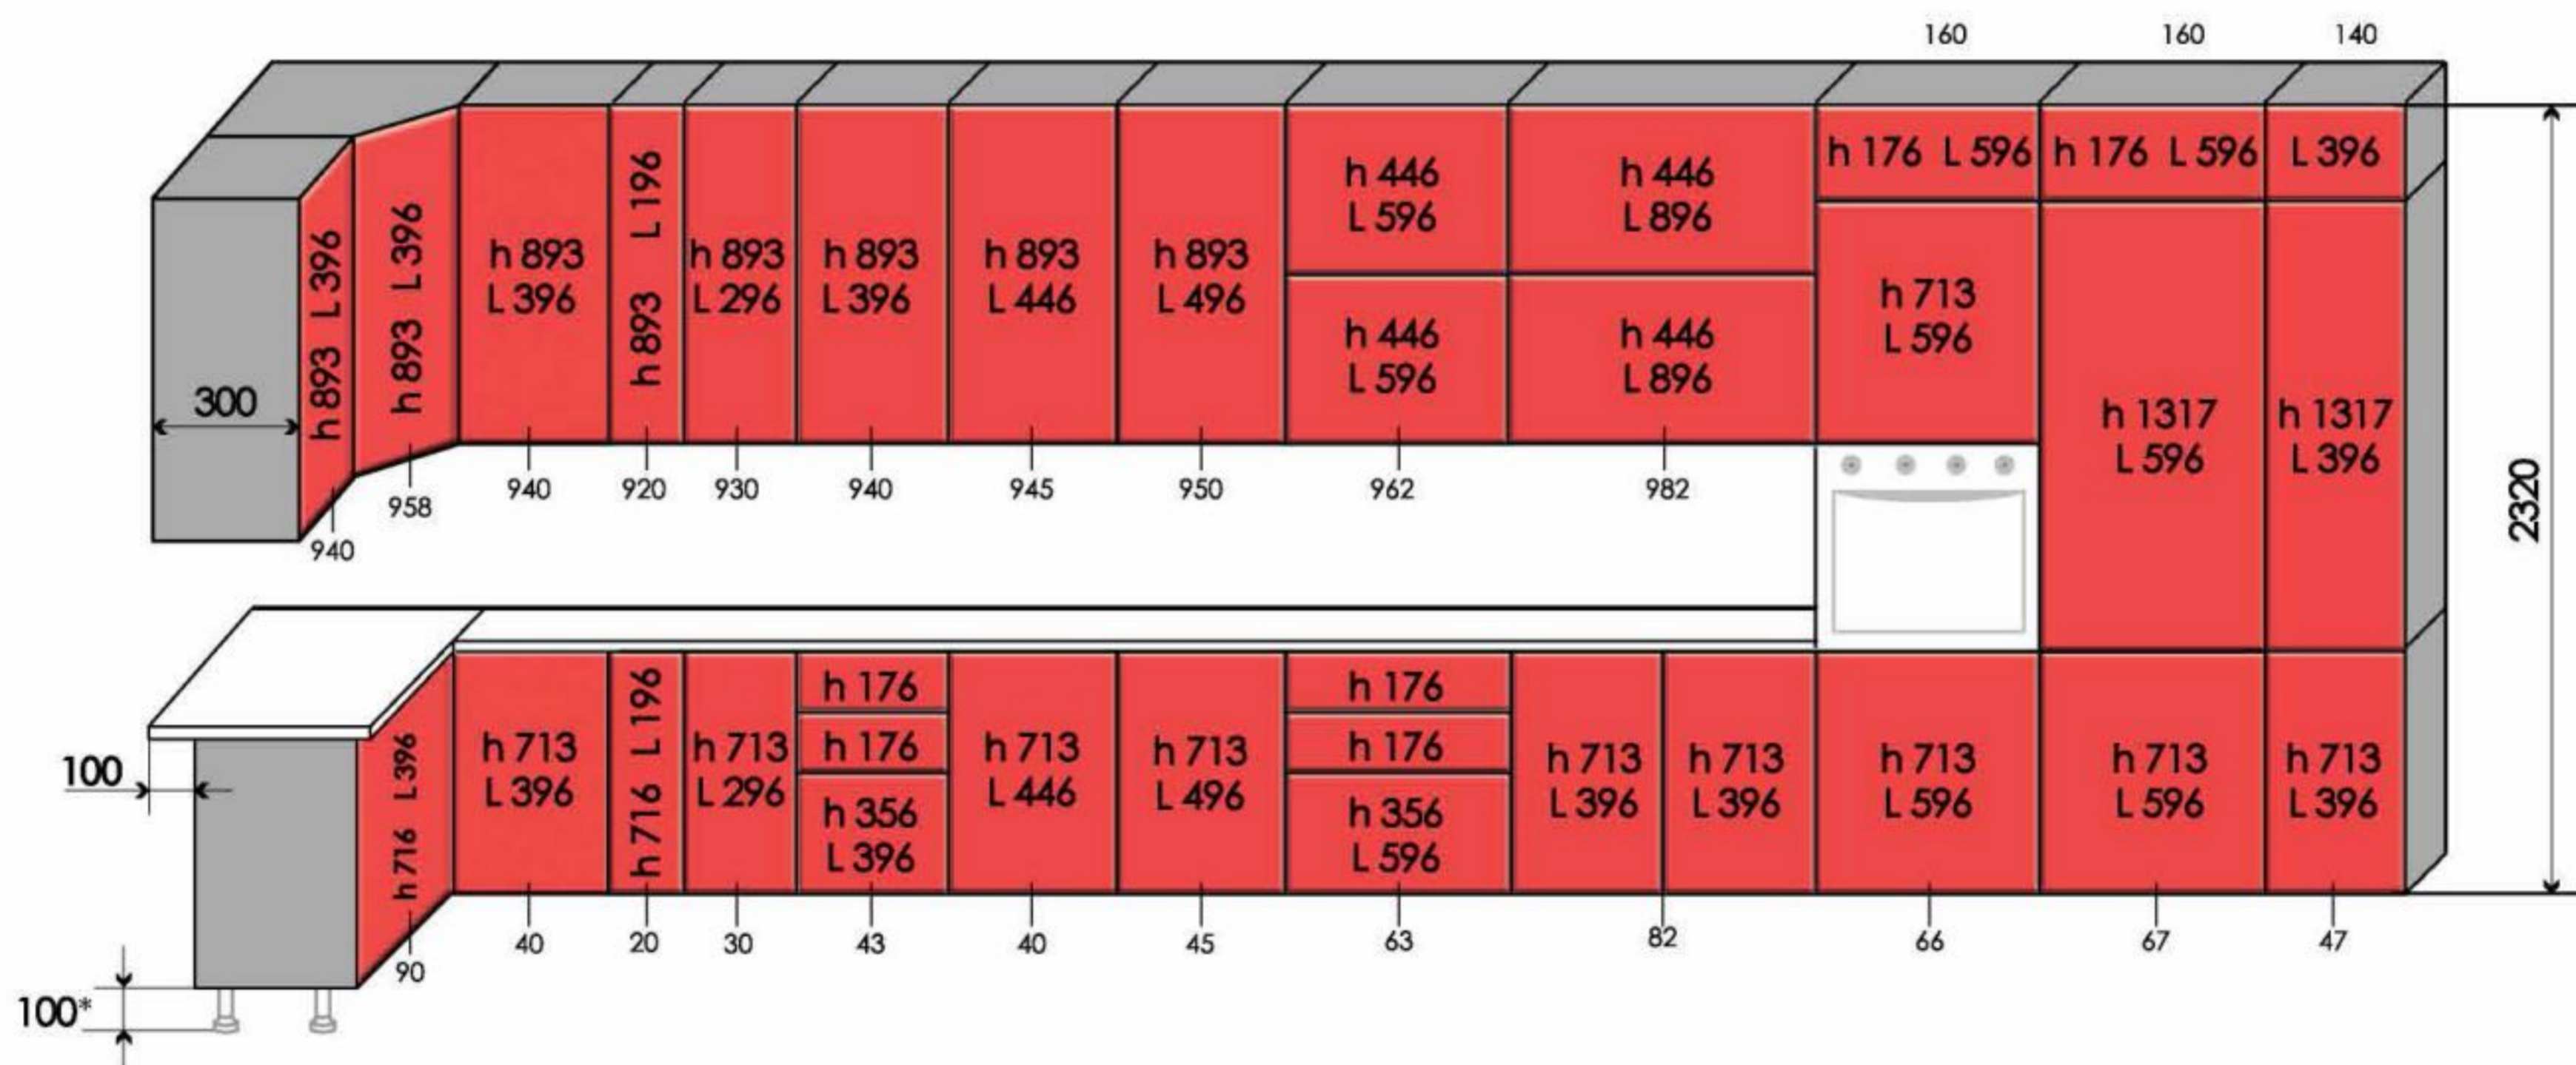

ВАНИЛЬ

БОРДО

ВИТРИНА

ФОРНИТУРА

ПАНЕЛЬ
ТОРЦЕВАЯ

ПЛИНТУС

ВАРИАНТЫ ЦВЕТОВОГО РЕШЕНИЯ

ТУМБОЧКИ ВЫСОТОЙ 720 ММ

ТУМБОЧКИ ВЫСОТОЙ 900 ММ

* - Ножка регулируемая
100 - 110 мм.

h - Высота; L - Ширина;

Кухни
серия
"PRESTIGE"

СТОЛЕШНИЦА

ГАЛАКТИКА

КОРПУС

ДУБ МОЛ.

60*
600 x 720 x 300

61*
600 x 720 x 300

21
200 x 720 x 300

54
500 x 400 x 300

64
600 x 400 x 300 мм

размер по столешнице

20
200 x 820 x 470

30
300 x 820 x 470