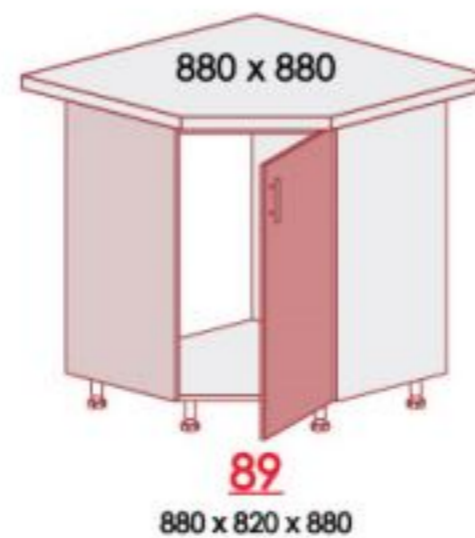

60*
600 x 720 x 300

61*
600 x 720 x 300

21
200 x 720 x 300

54
500 x 400 x 300

64
600 x 400 x 300 мм

размер по столешнице

20
200 x 820 x 470

30
300 x 820 x 470

62
600 x 820 x 470

61
600 x 820 x 470

65
600 x 820 x 470

900 мм

720 мм

Верхние

Нижние

820 мм

800 мм

УГЛОВЫЕ

Варианты укладки столешницы на угловой элемент

размер по столешнице

размер по столешнице

Барная стойка

* - возможна установка витины

Собираются универсально