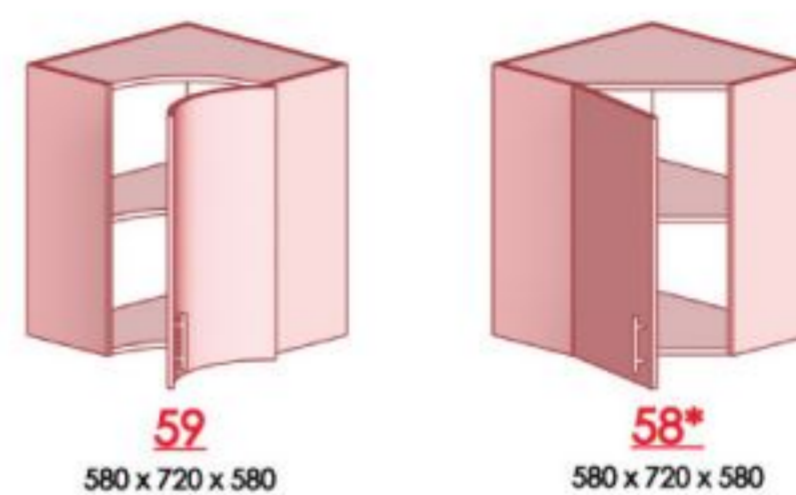

60*
600 x 720 x 300

61*
600 x 720 x 300

21
200 x 720 x 300

54
500 x 400 x 300

64
600 x 400 x 300 мм

размер по столешнице

20
200 x 820 x 470

30
300 x 820 x 470

25
200 x 820 x 470

37
300 x 820 x 570

38
300 x 820 x 550

39
300 x 820 x 570

47
400 x 2140 x 570

42
400 x 820 x 470

43
400 x 820 x 470

52
500 x 820 x 470

62
600 x 820 x 470

61
600 x 820 x 470

65
600 x 820 x 470

900 мм

720 мм

Верхние

Нижние

820 мм

800 мм

УГЛОВЫЕ

Варианты укладки столешницы на угловой элемент

размер по столешнице

размер по столешнице

Барная стойка

* - возможна установка витины

Собираются универсально