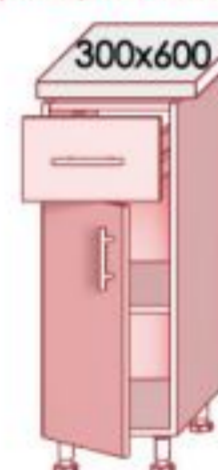

60*
600 x 720 x 300

61*
600 x 720 x 300

21
200 x 720 x 300

54
500 x 400 x 300

64
600 x 400 x 300 мм

размер по столешнице

20
200 x 820 x 470

30
300 x 820 x 470