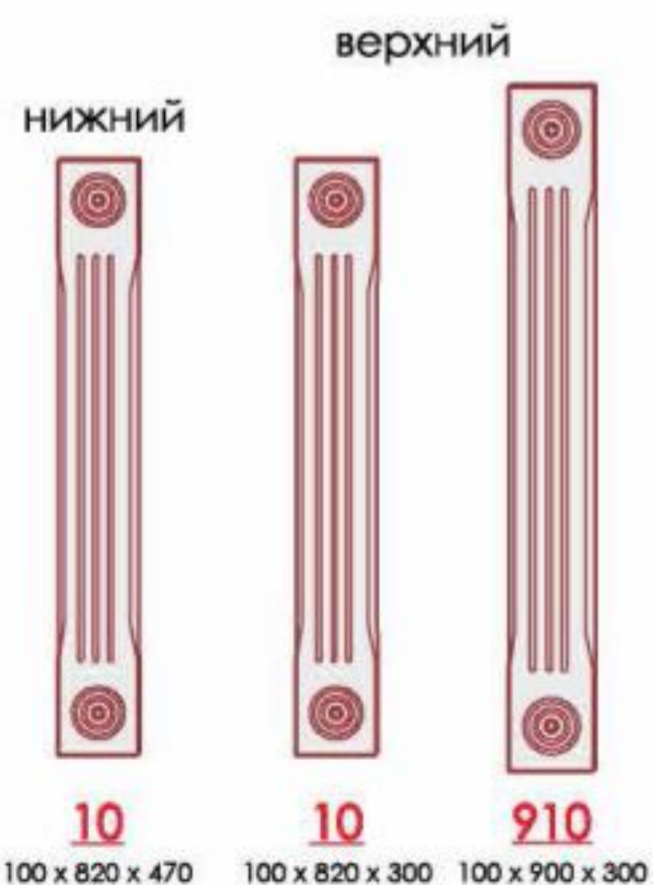

ДОПОЛНИТЕЛЬНЫЕ ЭЛЕМЕНТЫ КУХОНЬ