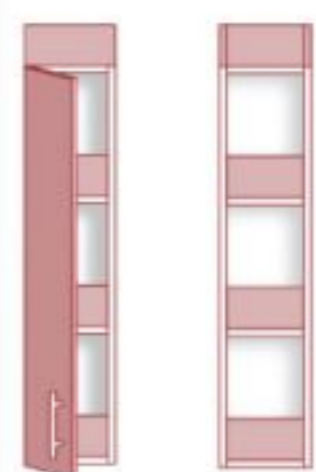

- Барная стойка**
18. Полисистема (под фрукты или бокалы).
 19. Флянец Ø50
 20. Труба барной стойки Ø50, 3м.
 21. Столешник барной стойки.
 22. Крышка барной стойки.
 23. Подсветка барной стойки.

* - комплектуется за отдельную плату

200 мм

300 мм

400 мм

450 мм

500 мм

600 мм

920 921
200 x 900 x 300

930*
300 x 900 x 300

937*
300 x 900 x 300

938
280 x 900 x 280

939
300 x 900 x 300

940*
400 x 900 x 300

945*
450 x 900 x 300

950*
500 x 900 x 300

960*
600 x 900 x 300

961*
600 x 900 x 300