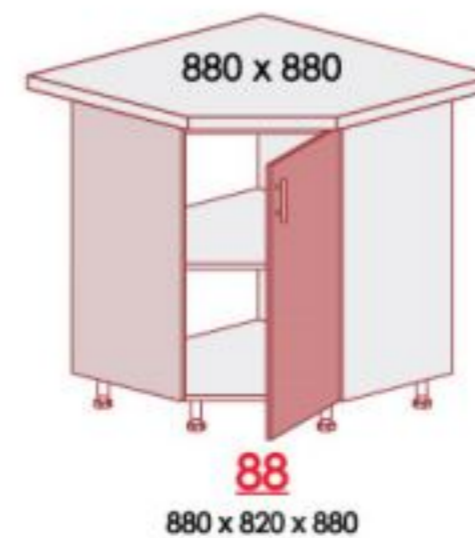

60*
600 x 720 x 300

61*
600 x 720 x 300

21
200 x 720 x 300

54
500 x 400 x 300

64
600 x 400 x 300 мм

размер по столешнице

20
200 x 820 x 470

30
300 x 820 x 470

62
600 x 820 x 470

61
600 x 820 x 470

65
600 x 820 x 470

900 мм

720 мм

Верхние

Нижние

820 мм

800 мм

УГЛОВЫЕ

Варианты укладки столешницы на угловой элемент

размер по столешнице

размер по столешнице

Барная стойка

* - возможна установка витины

Собираются универсально