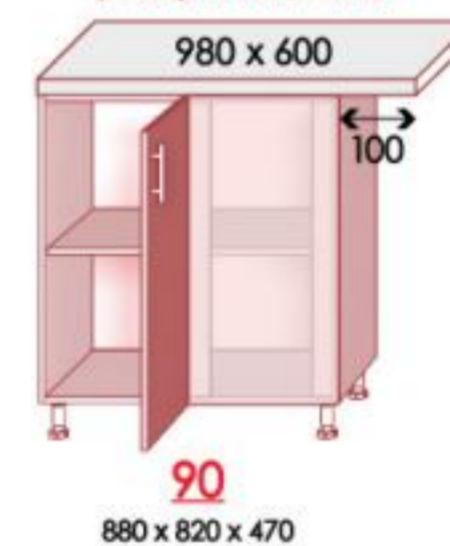

62
600 x 820 x 470

61
600 x 820 x 470

65
600 x 820 x 470

900 мм

720 мм

Верхние

Нижние

820 мм

800 мм

УГЛОВЫЕ

Варианты укладки столешницы на угловой элемент

размер по столешнице

размер по столешнице

Барная стойка

* - возможна установка витины

Собираются универсально