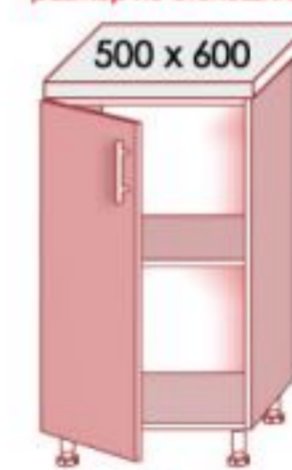

60*
600 x 720 x 300

61*
600 x 720 x 300

21
200 x 720 x 300

54
500 x 400 x 300

64
600 x 400 x 300 мм

размер по столешнице

20
200 x 820 x 470

30
300 x 820 x 470

32
300 x 820 x 470

33
300 x 820 x 470

140
400 x 180 x 570

40
400 x 820 x 470

45
450 x 820 x 470

50
500 x 820 x 470

60
600 x 820 x 470

63
600 x 820 x 470

25
200 x 820 x 470

37
300 x 820 x 570

38
300 x 820 x 550

39
300 x 820 x 570

47
400 x 2140 x 570

42
400 x 820 x 470

43
400 x 820 x 470

52
500 x 820 x 470