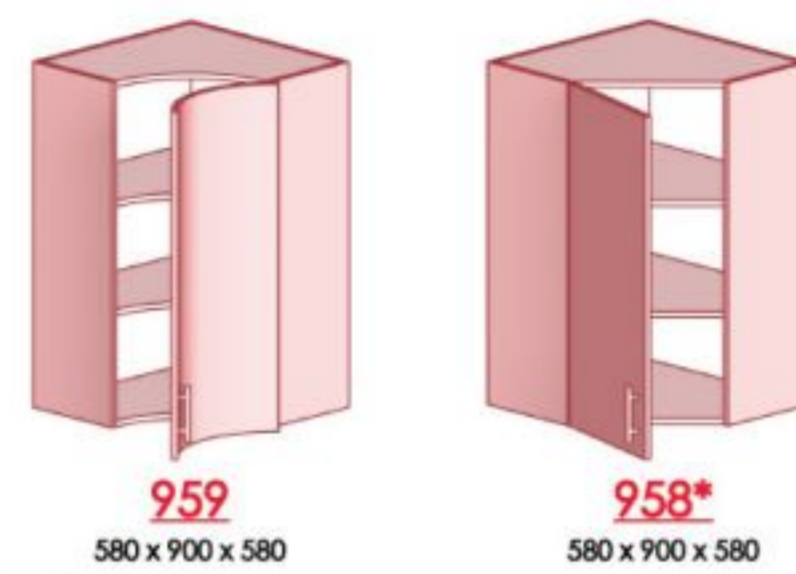

800 мм

УГЛОВЫЕ