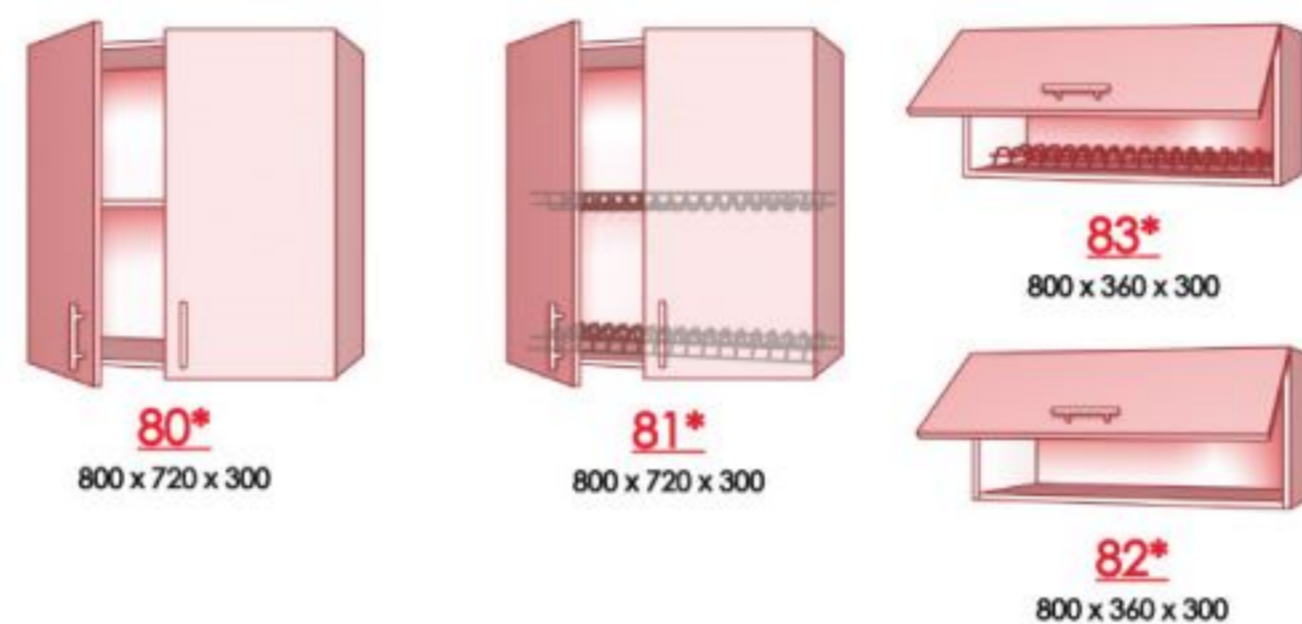

32
300 x 820 x 470

33
300 x 820 x 470

140
400 x 180 x 570

40
400 x 820 x 470

45
450 x 820 x 470

50
500 x 820 x 470

60
600 x 820 x 470

63
600 x 820 x 470

25
200 x 820 x 470

37
300 x 820 x 570

38
300 x 820 x 550

39
300 x 820 x 570

47
400 x 2140 x 570

42
400 x 820 x 470

43
400 x 820 x 470

52
500 x 820 x 470

62
600 x 820 x 470

61
600 x 820 x 470

65
600 x 820 x 470

900 мм

720 мм

Верхние

Нижние

820 мм

800 мм

УГЛОВЫЕ

Варианты укладки столешницы на угловой элемент

размер по столешнице

размер по столешнице

Барная стойка

* - возможна установка витины

Собираются универсально