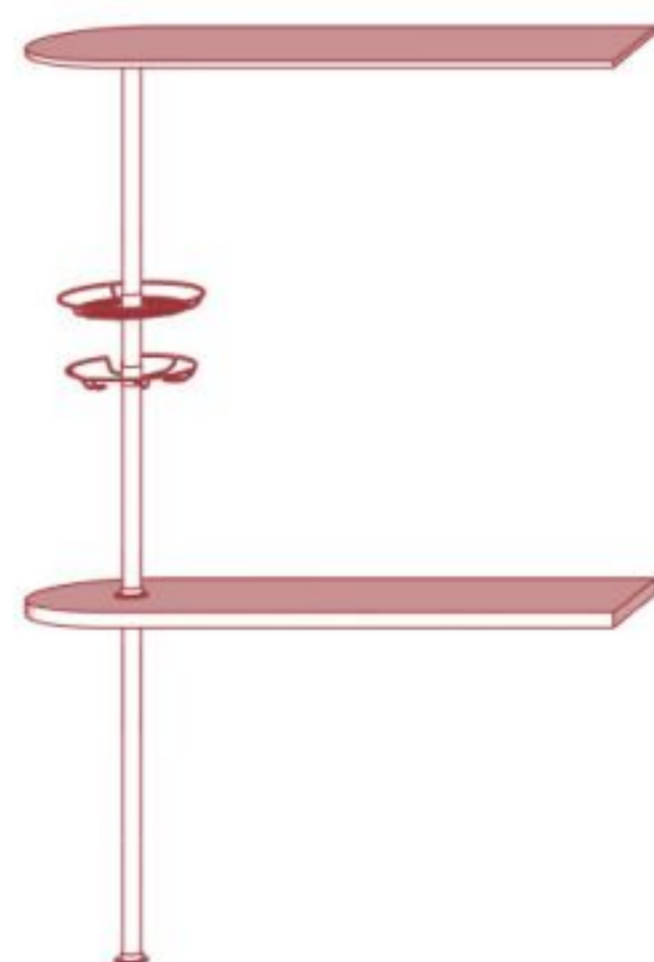

800 мм

УГЛОВЫЕ

Варианты укладки столешницы на угловой элемент

размер по столешнице

размер по столешнице

Барная стойка

* - возможна установка витины

Собираются универсально