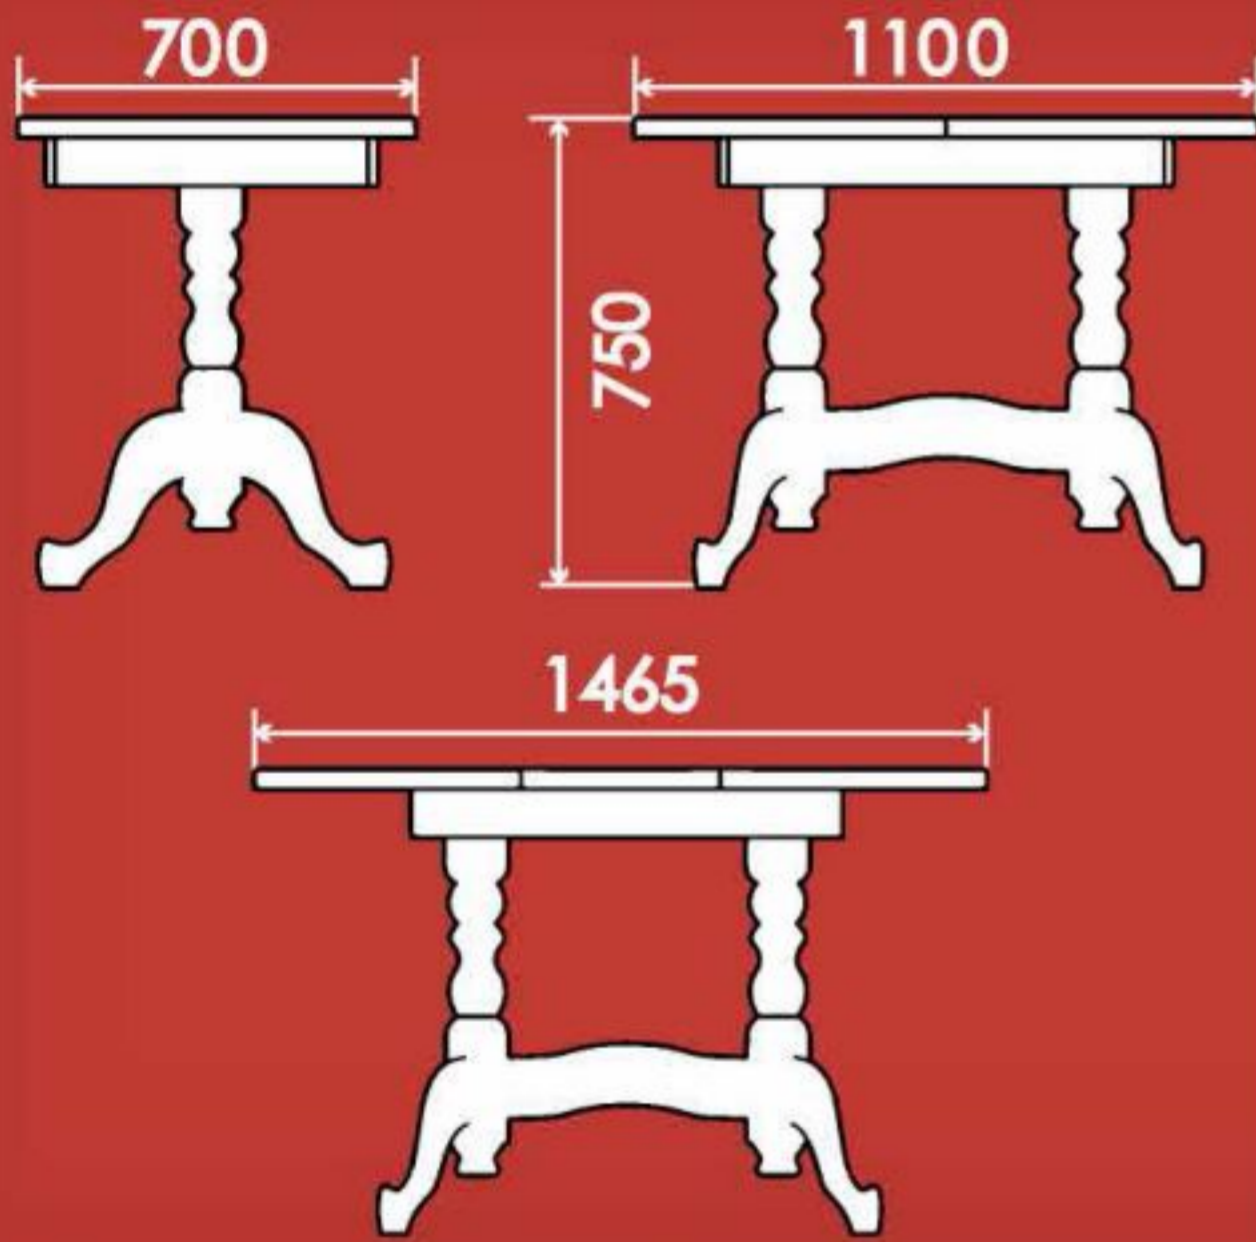

бежевая патина