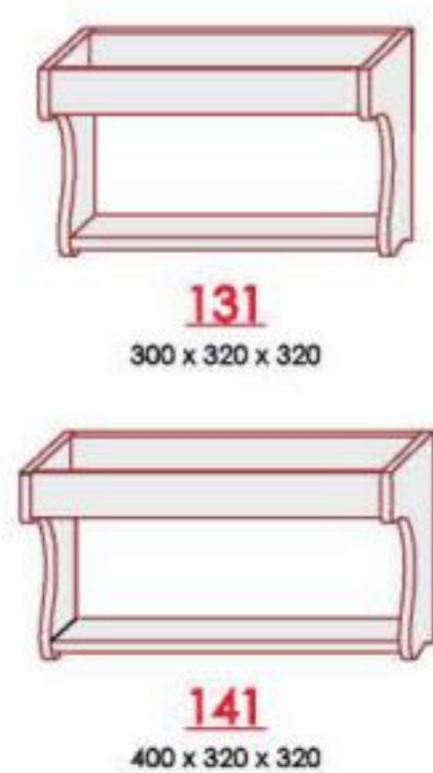

ДОПОЛНИТЕЛЬНЫЕ ЭЛЕМЕНТЫ КУХОНЬ