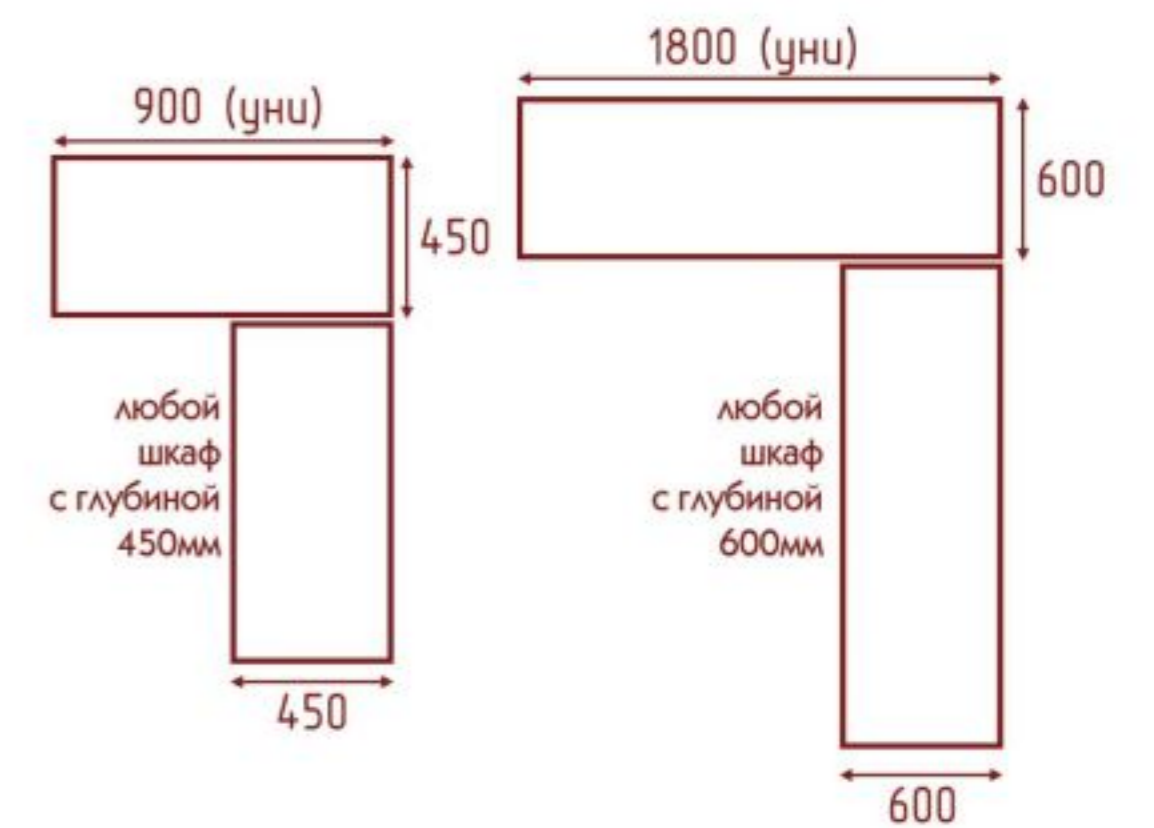

ВЕНГЕ МАГИЯ

ЯБЛОНЯ ЛОКАРНО

ОРЕХ ЭККО

ОЛЬХА ГОРНАЯ

ДУБ МОЛОЧНЫЙ

Корпус: УНИ 1200х2400х600 и 1200х2400х450 мм, ольха горная
 Фасад: 560х2200 мм, 3 шт. фотопечать E012

ВНУТРЕННЕЕ ИСПОЛНЕНИЕ

Корпус: УНИ 1200х2400х600 и 1200х2400х450 мм, ольха горная
 Фасад: 560х2200 мм, 2 шт. ДСП дуб молочный, 1 шт. зеркало