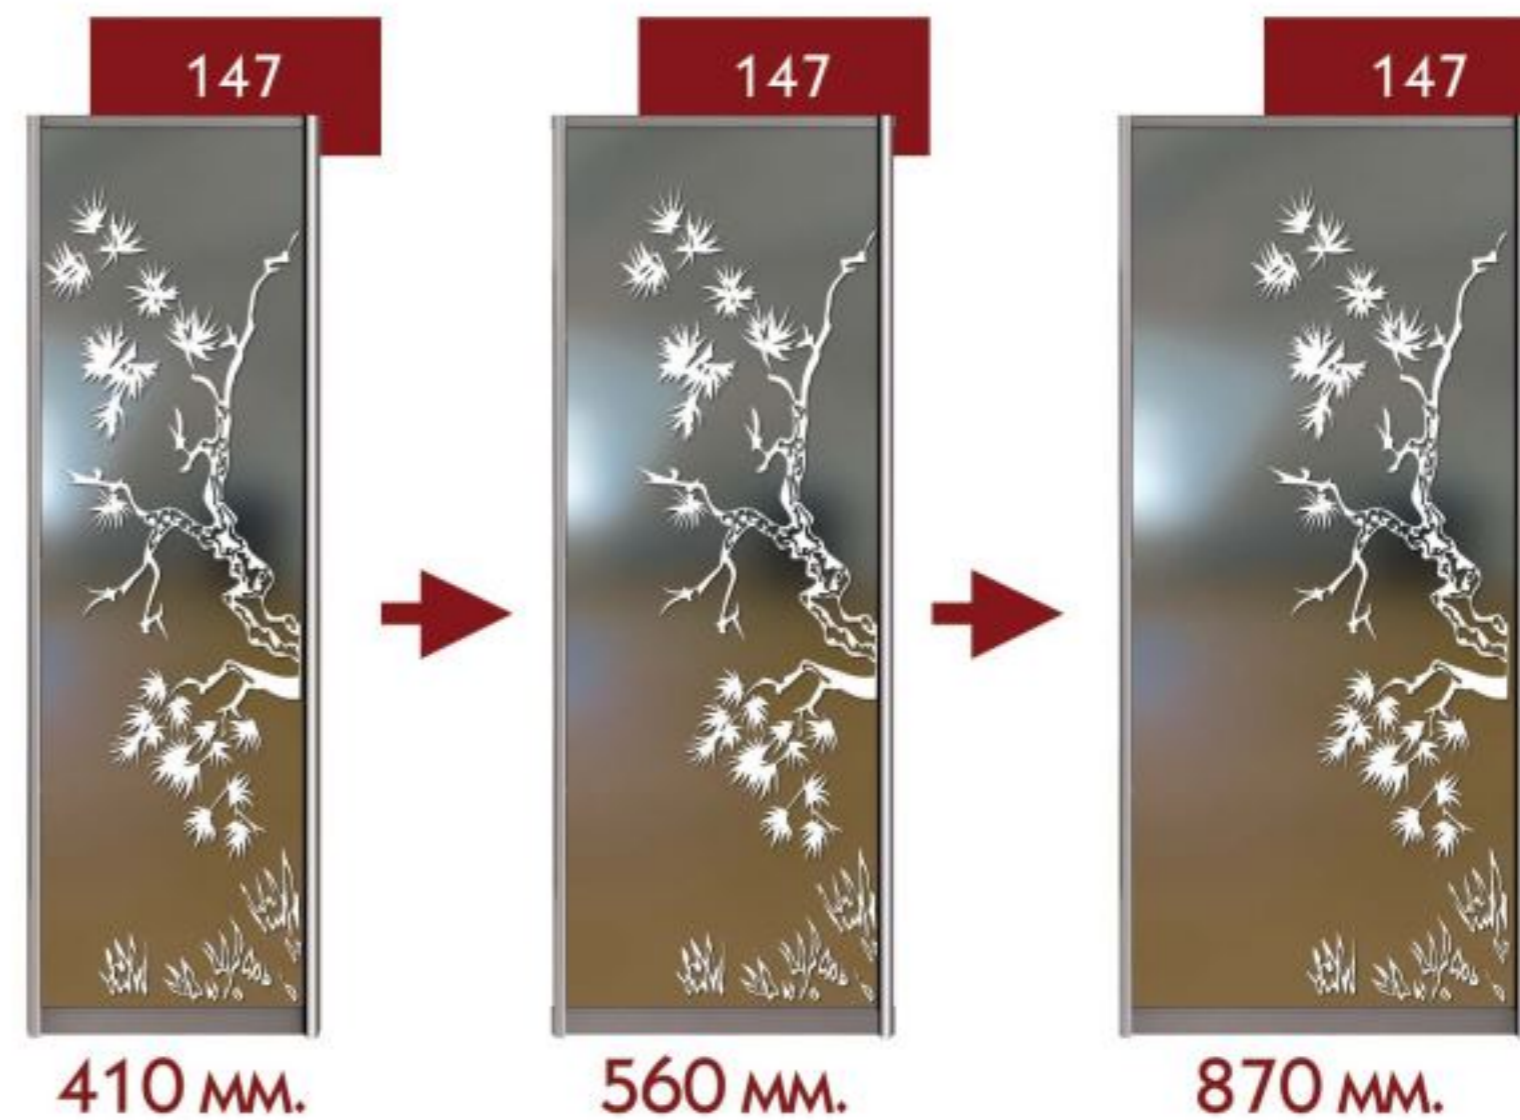

Размерность фасадов МДФ Патина

Рисунок фрезы растягивается пропорционально (см. пример) в зависимости от размеров фасада.

Варианты исполнения художественного матирования наоборот - рисунок зеркальный, а фон матированный

410 мм.

560 мм.

870 мм.

стандартное
исполнение

под заказ
(фон матированный)

Размерность художественного матирования

Рисунок художественного матирования имеет абсолютный размер и не может быть “растянут”, на разных фасадах выглядит одинаково (см. пример).

Размерность фотопечати

Рисунок фотопечати можно растягивать в пределах 20%! (см. пример) по ширине, но не более 20% по одной стороне.

На приведенных ниже примерах видно как рисунок фотопечати можно использовать на разных размерах дверей.