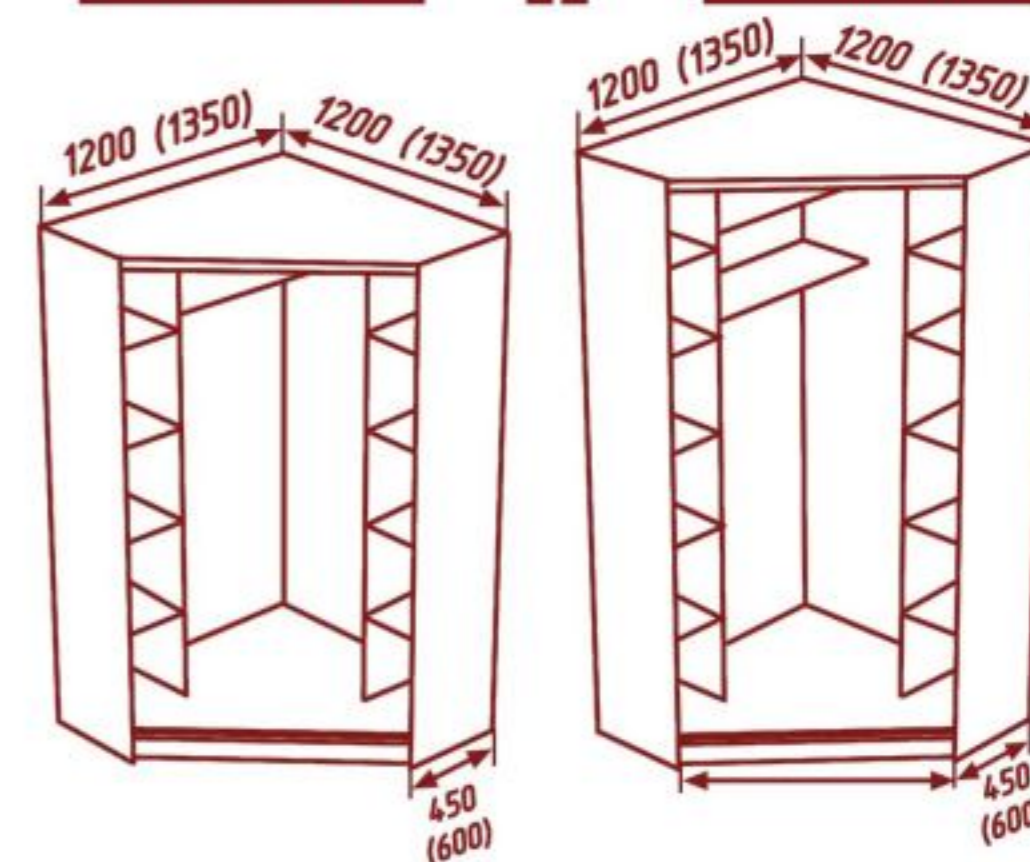

ВЕНГЕ МАГИЯ

ЯБЛОНЯ ЛОКАРНО

ОРЕХ ЭККО

ОЛЬХА ГОРНАЯ

ДУБ МОЛОЧНЫЙ

Корпус: 1200x1200x2400x450 мм и 1200x2400x450 мм., яблоня локарно
Фасад: 560x2200 мм. 2 шт. фотопечать № E390 (1,2)
Фасад: 530x2200 мм., 1 шт. фотопечать № E390 (3), 1 шт. зеркало
Угловой сегмент: 300x2400x450 мм. 1 шт. яблоня локарно

ВНУТРЕННЕЕ ИСПОЛНЕНИЕ

высотой 2100 мм.

высотой 2400 мм.

Корпус: 1350x1350x2400x600 мм., орех экко
Фасад: 530x2200 мм. 1 шт. ДСП орех экко, 1 шт. зеркало

Корпус: 1350x1350x2400x600 мм. и 2шт. 1200x2400x600 мм. яблоня локарно
 Фасады: 560x2200 мм, 4 шт. ДСП яблоня локарно
 Фасады: 530x2200 мм, 2 шт. зеркало
 Угловой сегмент: 300x2400x600 мм, 2 шт. яблоня локарно
 Карниз 2шт. 1200x600, карниз 1350x1350x600, карниз угла 2шт. 6 ламп.