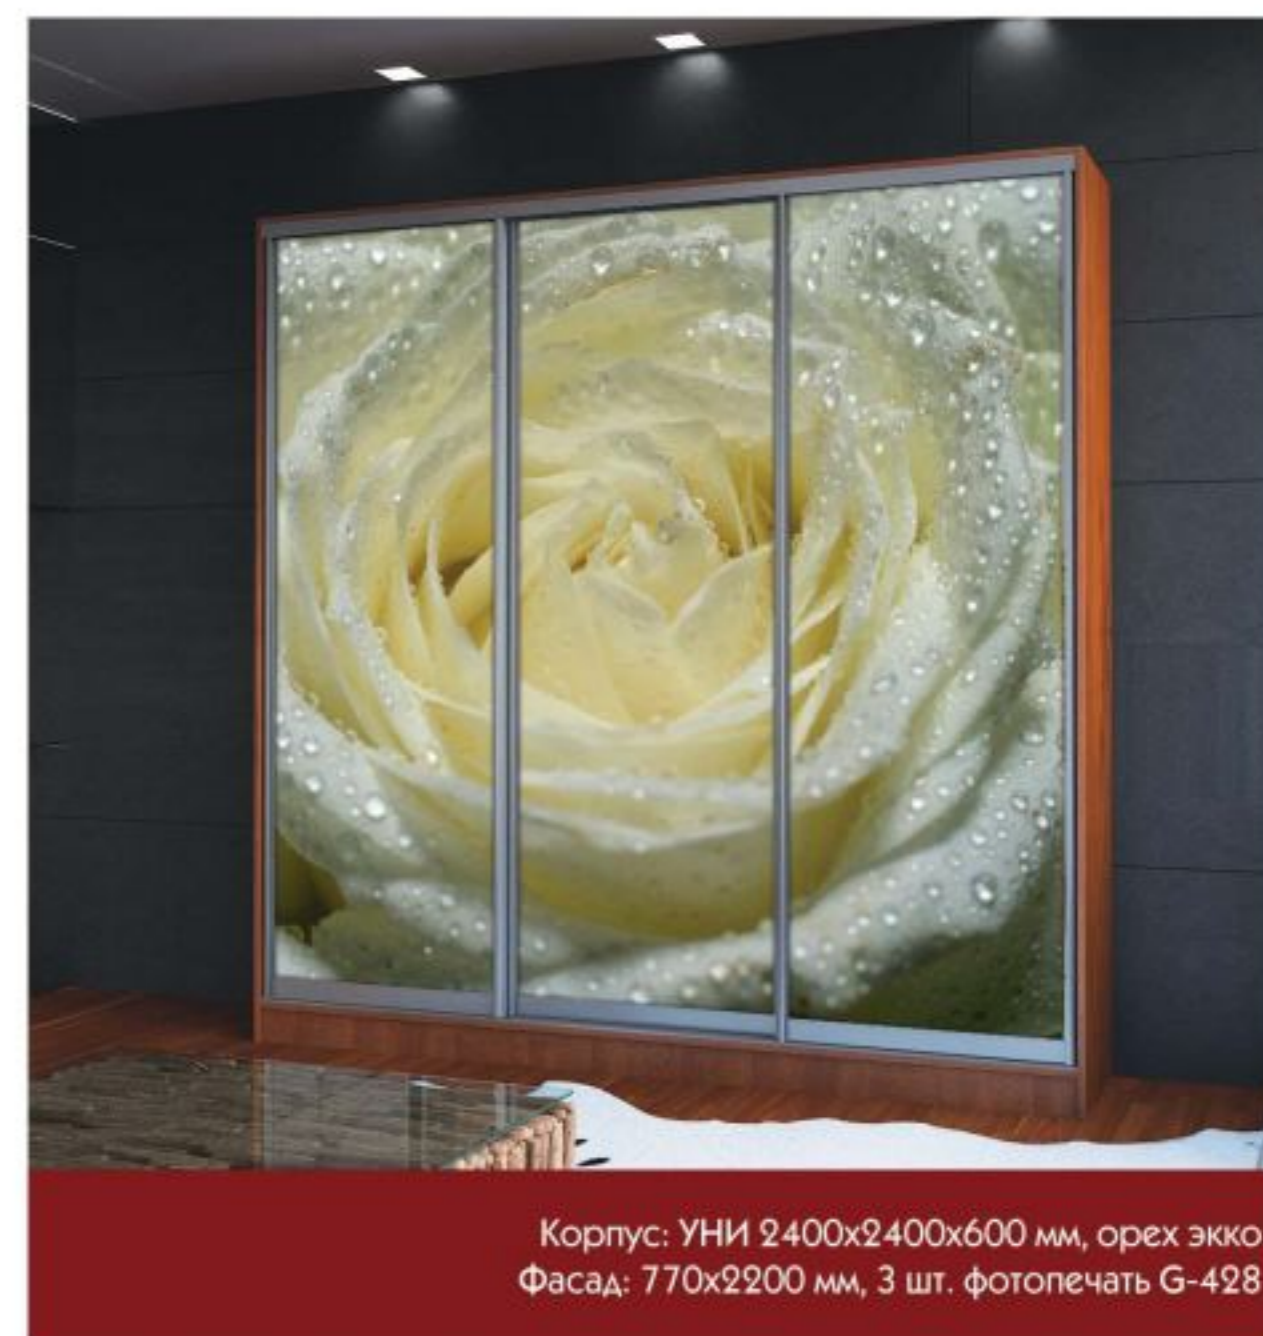

Корпус: УНИ 2400x2400x600 мм, орех экко
Фасад: 770x2200 мм, 3 шт. фотопечать G-428

ВНУТРЕННЕЕ ИСПОЛНЕНИЕ

ВЫСОТОЙ 2100 мм.

ВЫСОТОЙ 2400 мм.