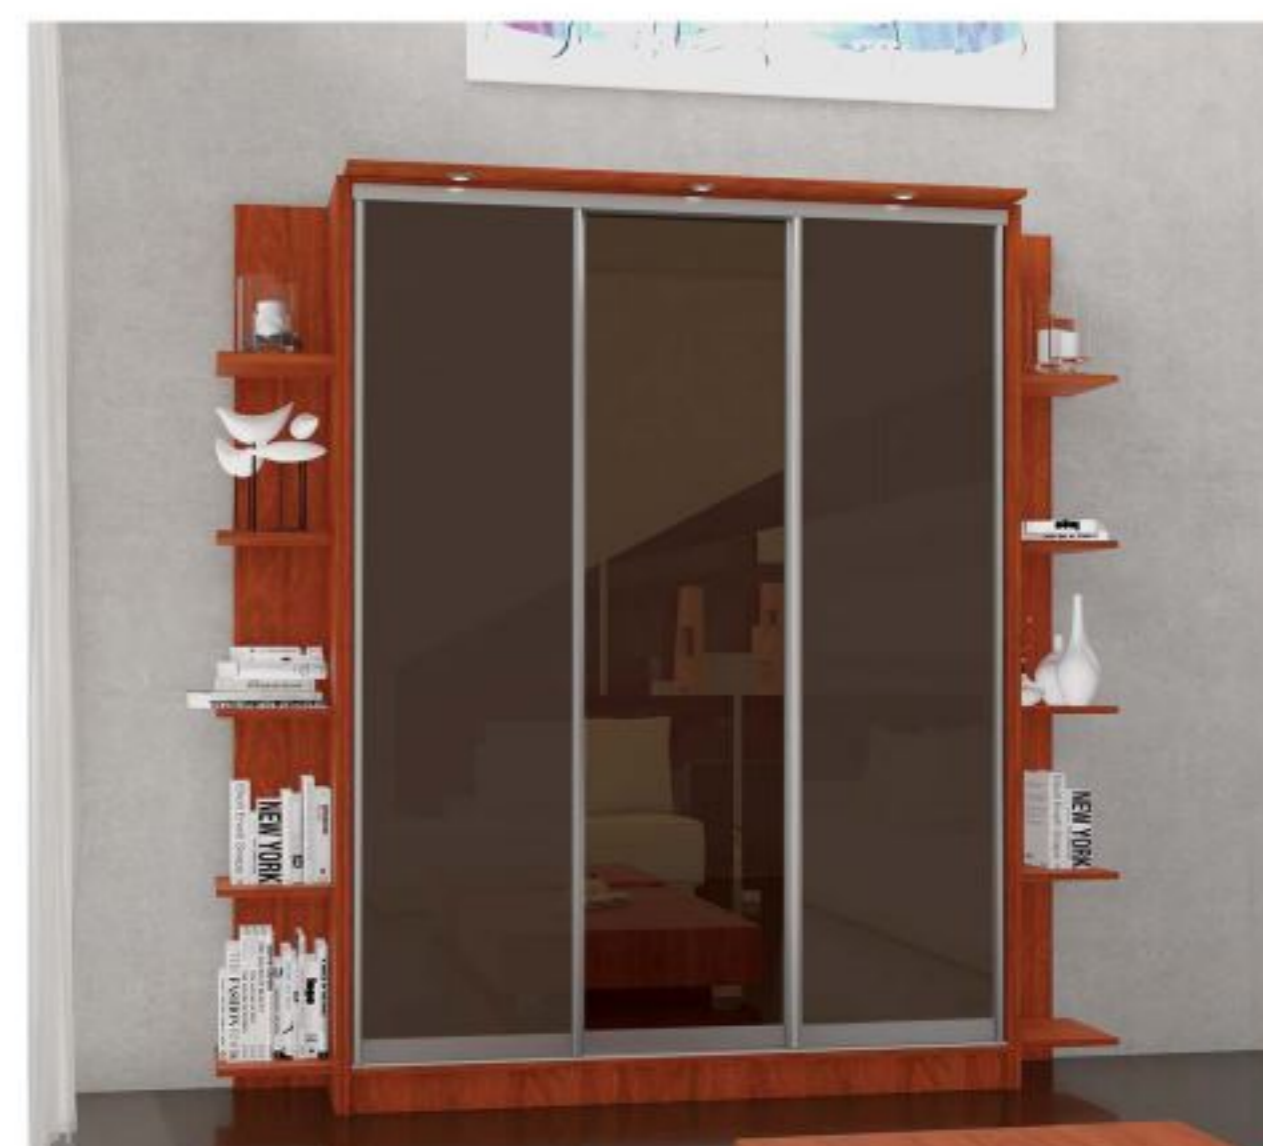

Корпус: 1800x2400x600 мм, яблоня локарно
Фасад: 570x2200 мм, 1 шт. зеркало бронза, 2 шт. МДФ лак шоколад.
Открытые полки: 250x2400x600 мм, 2 шт. яблоня локарно

ВЫСОТОЙ 2100 мм.

ВЫСОТОЙ 2400 мм.

ВНУТРЕННЕЕ ИСПОЛНЕНИЕ