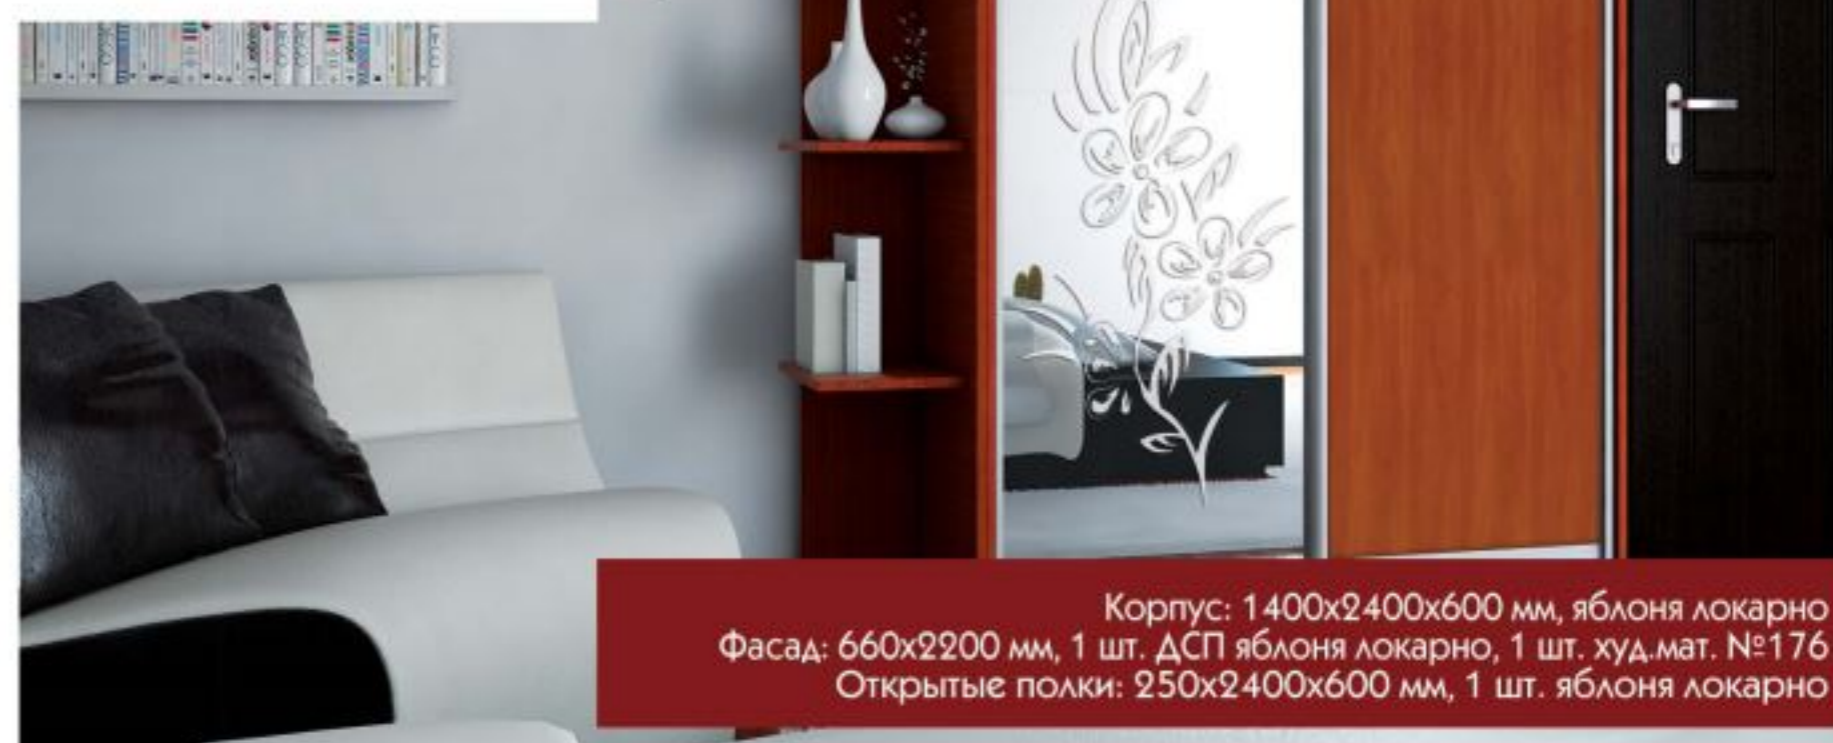

Корпус: 1400x2400x600 мм, яблоня локарно
Фасады: 660x2200 мм, 1 шт. ДСП яблоня локарно, 1 шт. худ.мат. №176
Открытые полки: 250x2400x600 мм, 1 шт. яблоня локарно