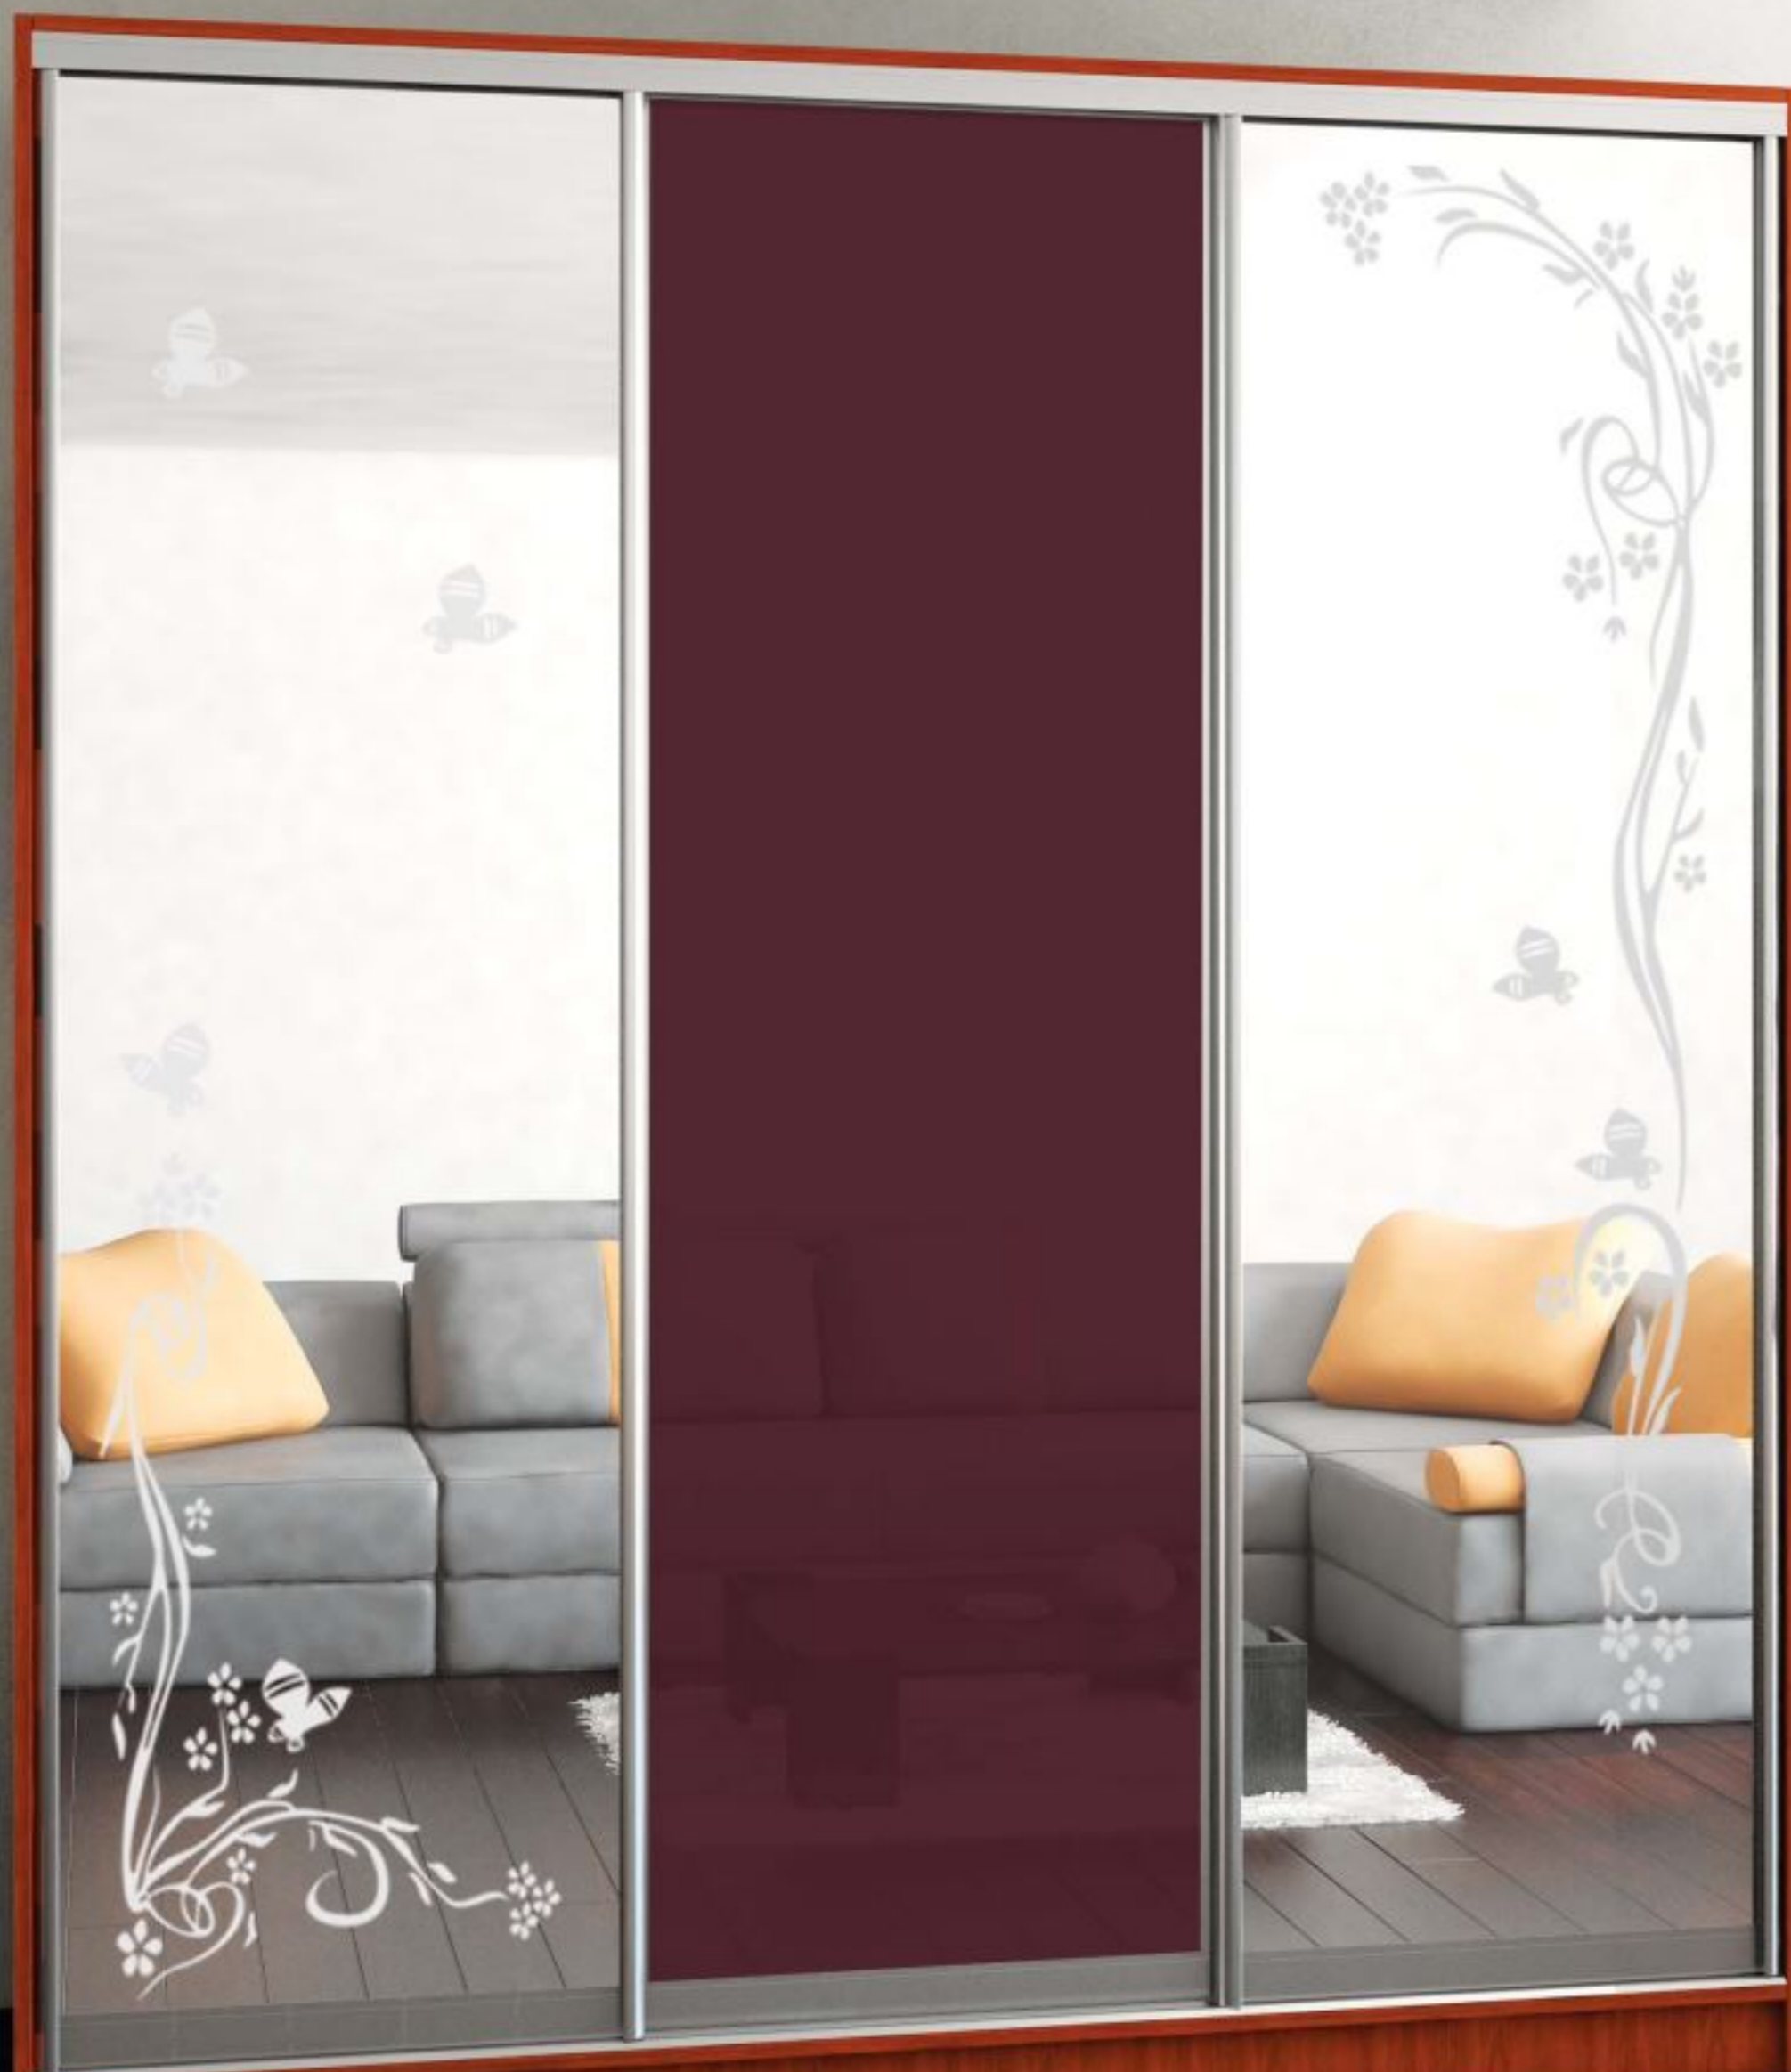

ВЕНГЕ МАГИЯ

ЯБЛОНЯ ЛОКАРНО

ОРЕХ ЭККО

ОЛЬХА ГОРНАЯ

ДУБ МОЛОЧНЫЙ

Корпус: 1900x2400x600 мм, ольха горная
 Фасады: 600x2200 мм, 3 шт. фотопечать №G-238
 Открытые полки: 250x2400x600 мм, 1 шт. ольха горная

Корпус: 2000x2400x600 мм, яблоня локарно
 Фасады: 640x2200 мм, 2 шт. зеркало худ. мат. №238,
 1 шт. МДФ пурпур