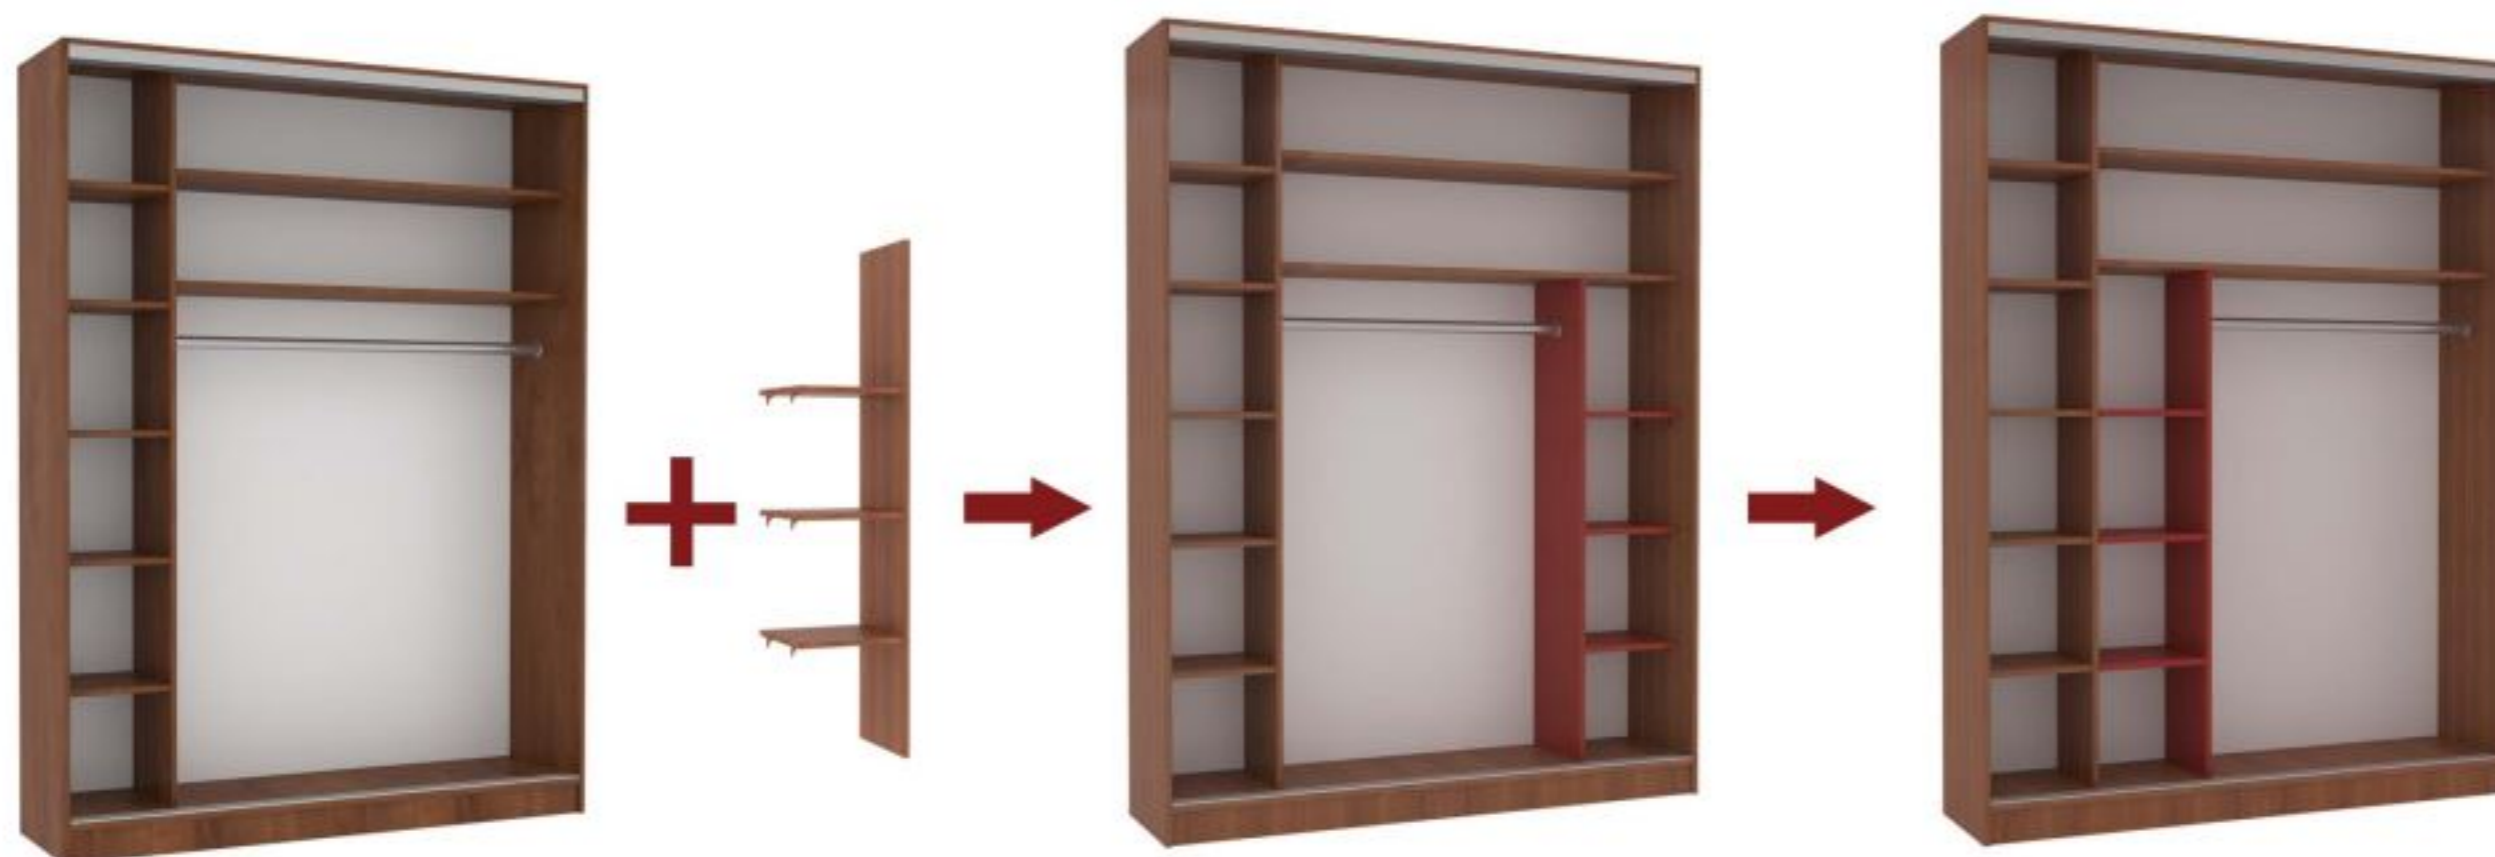

ГАБАРИТЫ
УНИ 1800x2400x600
и 1800x2400x600

ДВЕРИ
■ ■
■ ■ ■

ГАБАРИТЫ
УНИ 1800x2100x600
и 1800x2100x600

ДВЕРИ
■ ■
■ ■ ■

КАРНИЗ УГЛА

УГЛОВОЙ СЕГМЕНТ
ГАБАРИТЫ
300x2400(2100)x600(450)

ОТКРЫТЫЕ ПОЛКИ
ГАБАРИТЫ
250x2400(2100)x600(450)

Секция полок

дает возможность изменять внутреннее наполнение шкафа для увеличения количества полок.

ШУХЛЯДЫ
450x600(450)

ШУХЛЯДЫ
600x600(450)

КАРНИЗ ШКАФА
ОТ 900 мм. С ШАГОМ 100 мм. ДО 2700
(КОЛ. ЛАМП = КОЛ. ФАСАДОВ)