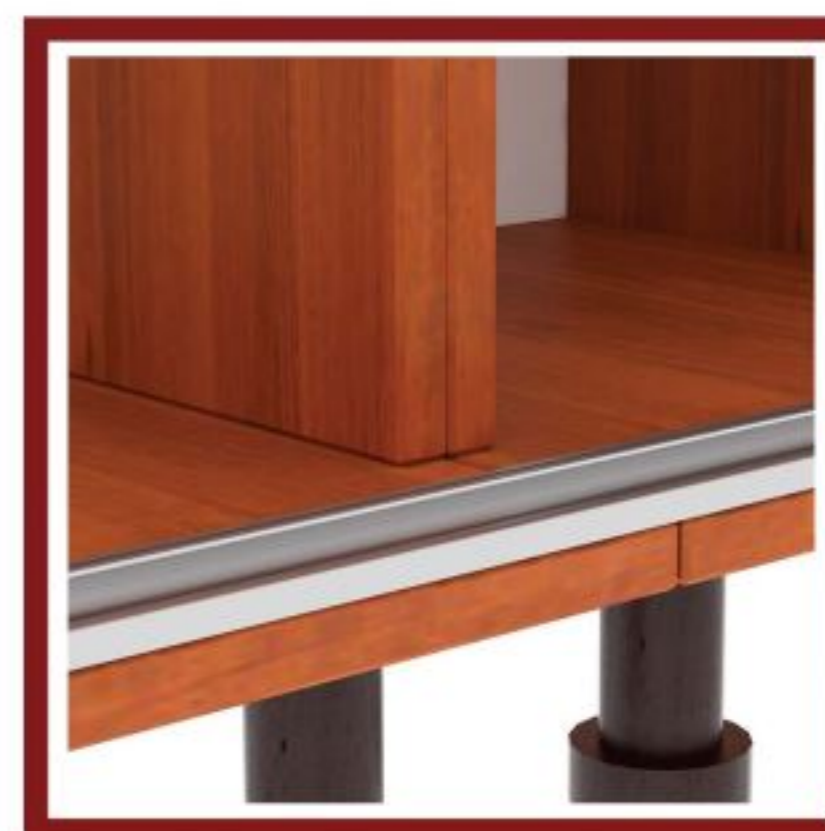

Шкаф длиной более 2700 мм.

Есть возможность изготовления шкафов-купе из нескольких корпусов с цельной рельсой путем присоединения корпусов и уменьшения "средних" боков (см. пример)

Шкафы купе устанавливаются на пластмассовые ножки. Средние бока устанавливаются во внутрь шкафа. Рельса цельная. Ножки закрываются плинтусом с клипсами. Получается эффект цельного шкафа-купе. Высота шкафа - 2130 мм. или 2430 мм.

Размерность фасадов МДФ Патина

Рисунок фрезы растягивается пропорционально (см. пример) в зависимости от размеров фасада.

Варианты исполнения художественного матирования наоборот - рисунок зеркальный, а фон матированный

410 мм.

560 мм.